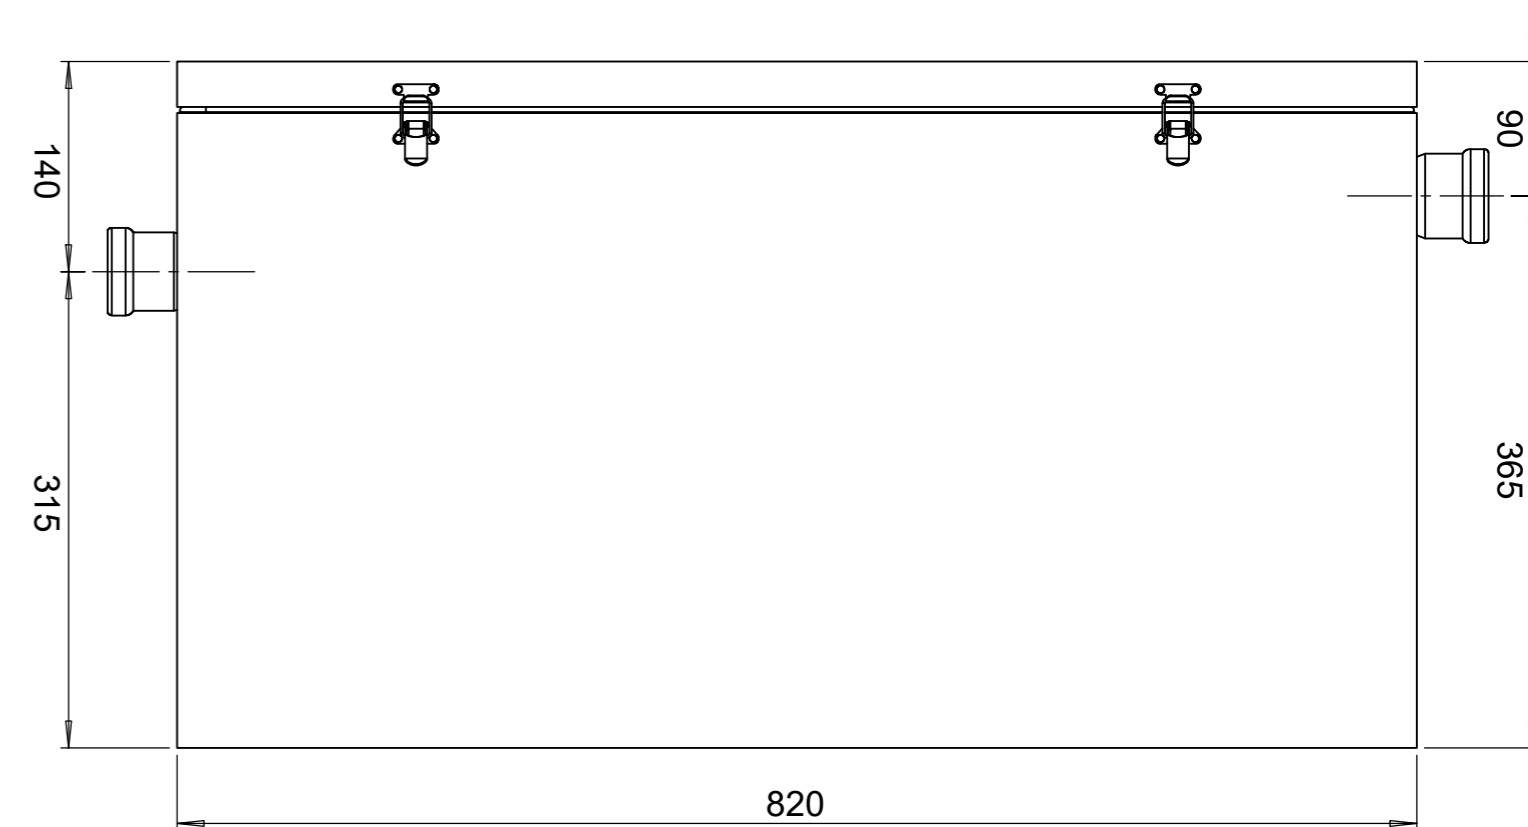

Вид слева

3D Вид 2

Изм.	Кол.уч	Лист	№ Док	Подп.	Дата

Стадия	Лист	Листов
РП		

Жироуловитель
ТУК 1,75-125
Вид спереди; Вид справа;
Вид слева; 3D Вид 1; 3D
Вид 2; 3D Вид 3.