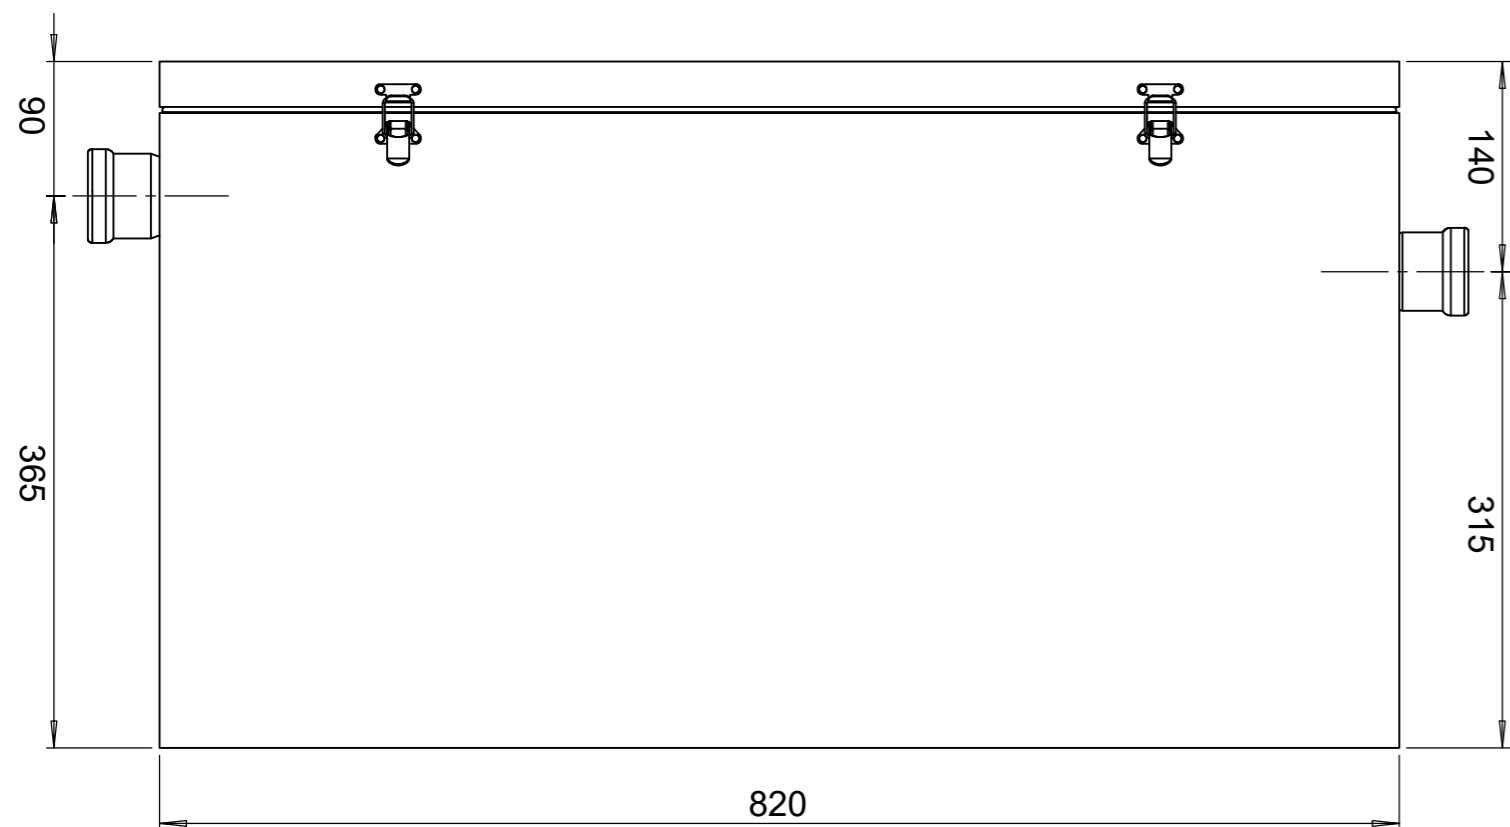

Вид справа

3D Вид 2

Изм.	Кол.уч	Лист	№ Док	Подп.	Дата

Стадия	Лист	Листов
РП		

Жироуловитель
ТУК 1,75-125
Вид спереди; Вид справа;
Вид слева; 3D Вид 1; 3D
Вид 2; 3D Вид 3.