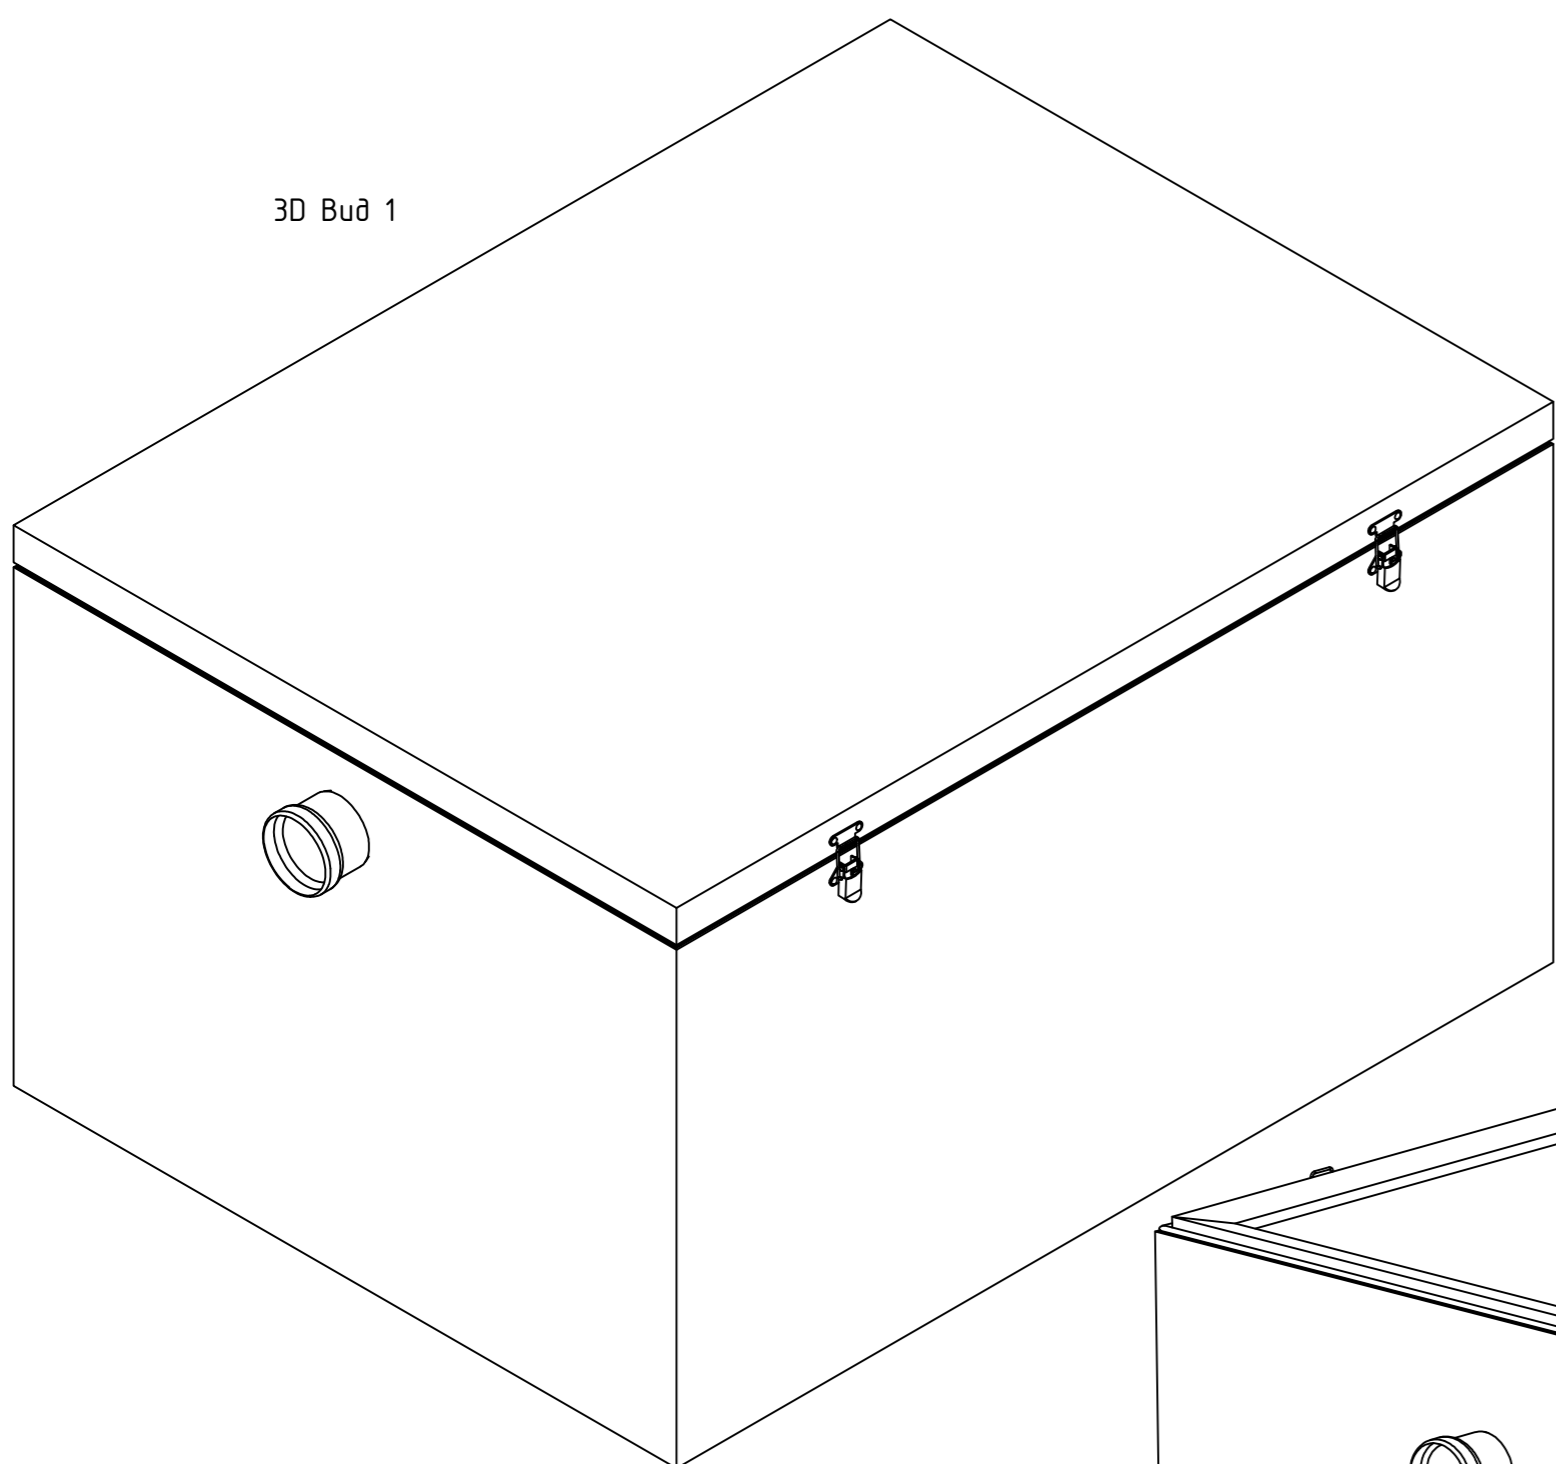

3D Вид 1

3D Вид 2

Изм.	Кол.уч	Лист	№ Док	Подп.	Дата

Стадия	Лист	Листов
РП		

Жироуловитель
ТУК 1,75-125
Вид спереди; Вид справа;
Вид слева; 3D Вид 1; 3D
Вид 2; 3D Вид 3.