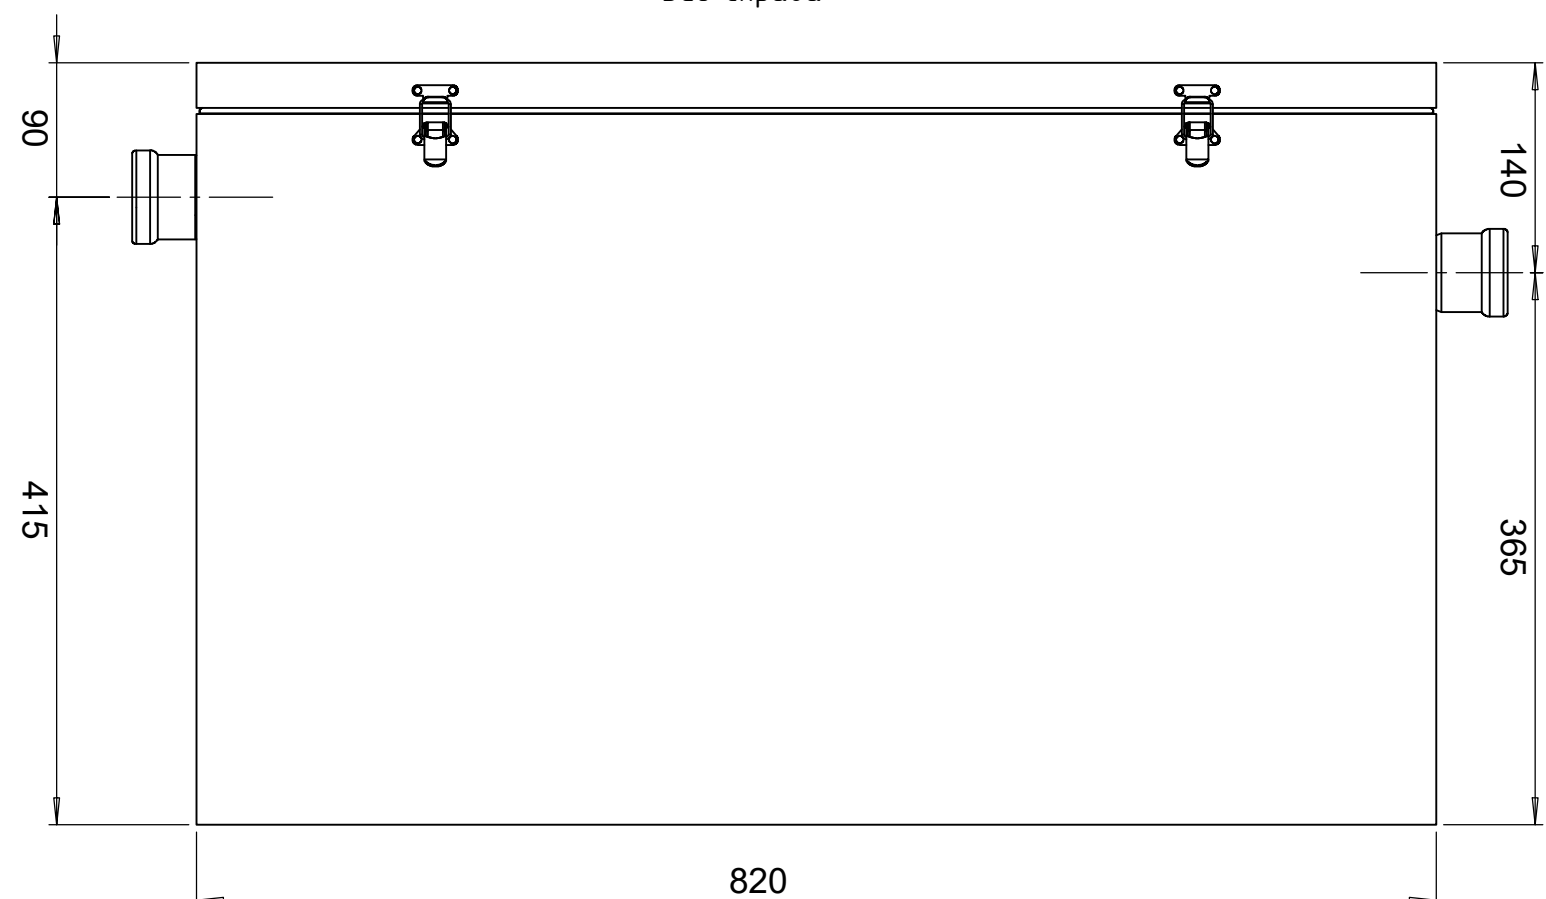

Вид справа

Вид спереди

Вид слева

3D Вид 1

3D Вид 3

3D Вид 2

Изм.	Кол.уч	Лист	№ Док	Подп.	Дата

Стадия	Лист	Листов
РП		

Жироуловитель  
ТУК 1,75-150  
Вид спереди; Вид справа;  
Вид слева; 3D Вид 1; 3D  
Вид 2; 3D Вид 3.