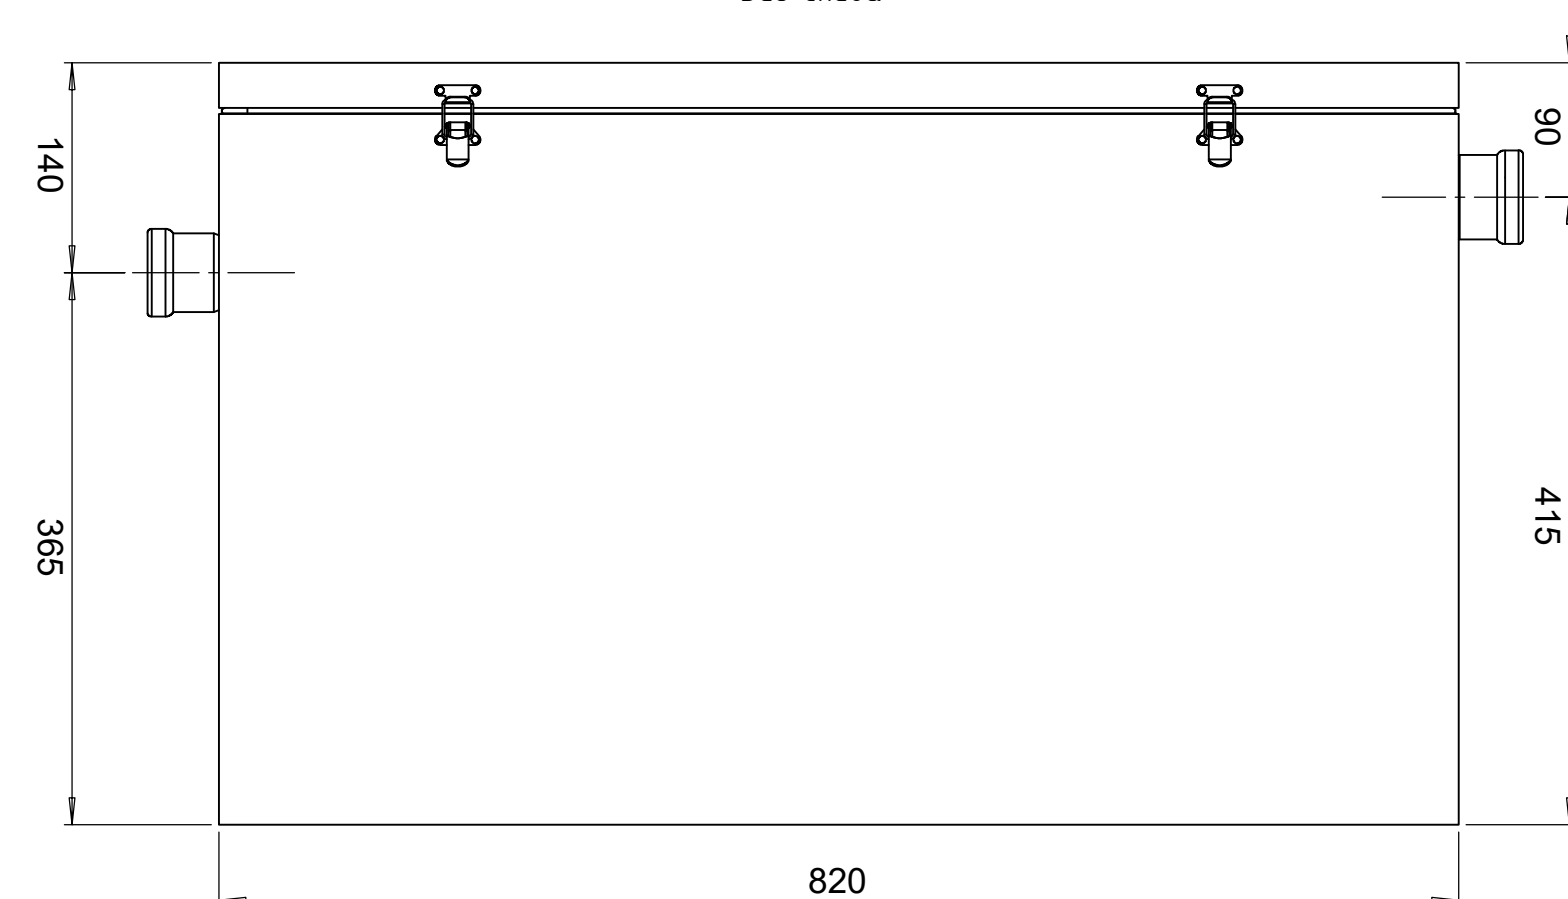

Вид справа

Вид спереди

Вид слева

3D Вид 1

3D Вид 3

3D Вид 2

Изм.	Кол.уч	Лист	№ Док	Подп.	Дата

Стадия	Лист	Листов
РП		

Жироуловитель  
ТУК 1,75-150  
Вид спереди; Вид справа;  
Вид слева; 3D Вид 1; 3D  
Вид 2; 3D Вид 3.