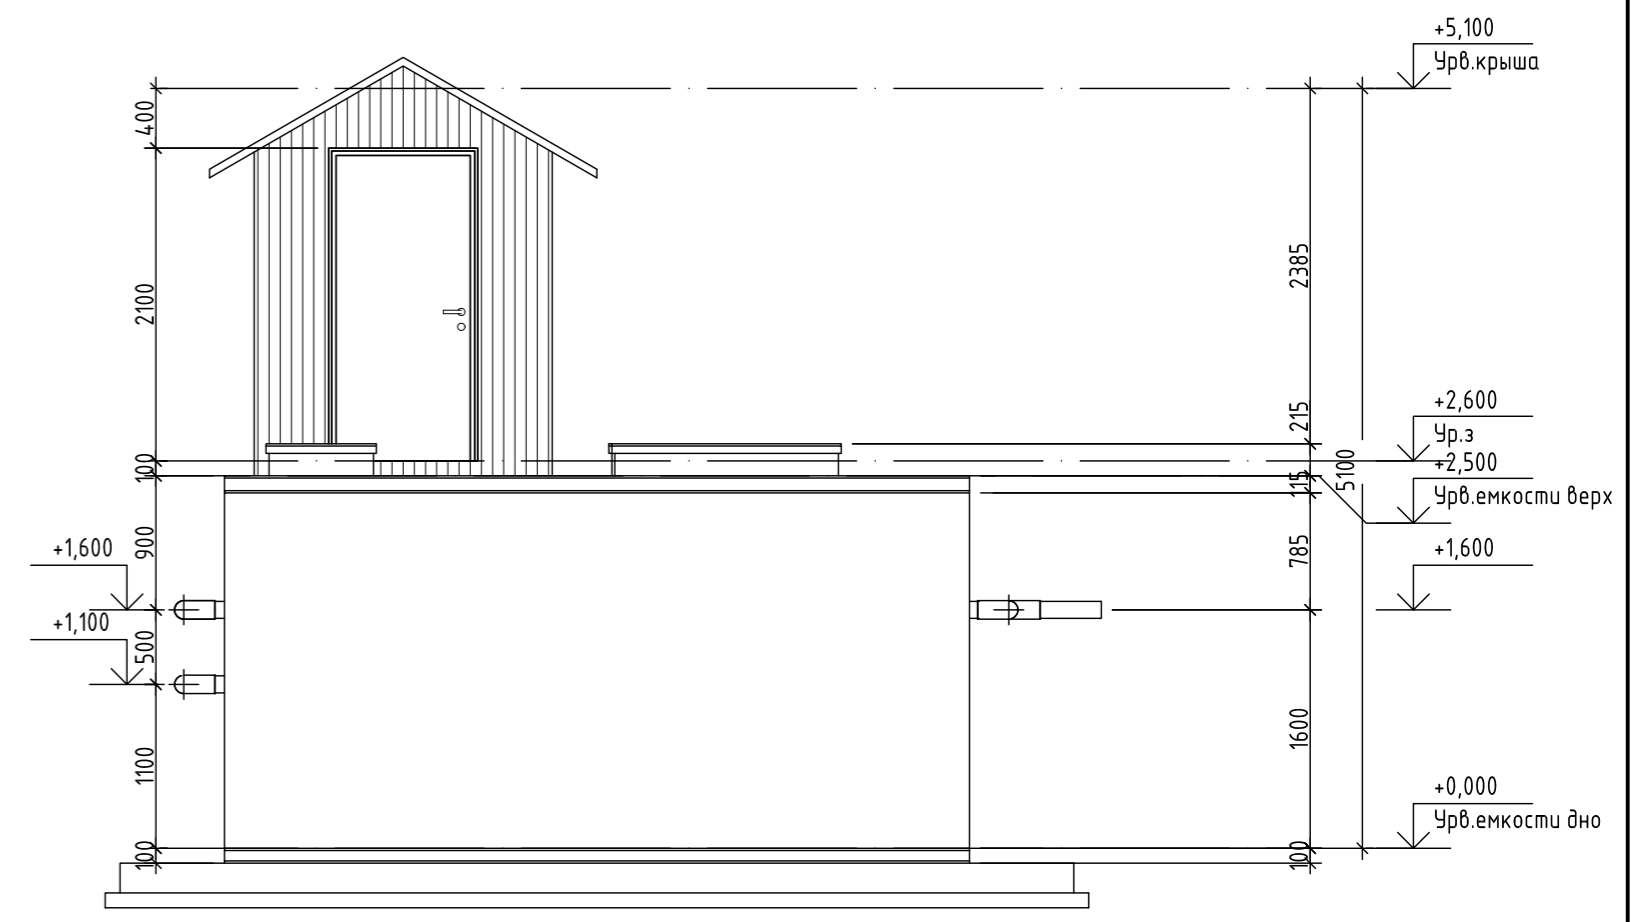

План на отм. 0,000

План на отм. +2,600

Фасад

3D Вид\_1

3D Вид\_2

Согласовано	
Взам. инв. №	
Подп. и дата	
Инв. № подл.	

Изм.	Кол.уч.	Лист	№ док.	Подп.	Дата			
ТОPOL WATER TOPAS-130.						Стадия	Лист	Листов
						РП		
План на отм. 0,000 и +2,600 Фасад. 3D Вид								
Формат А2А								