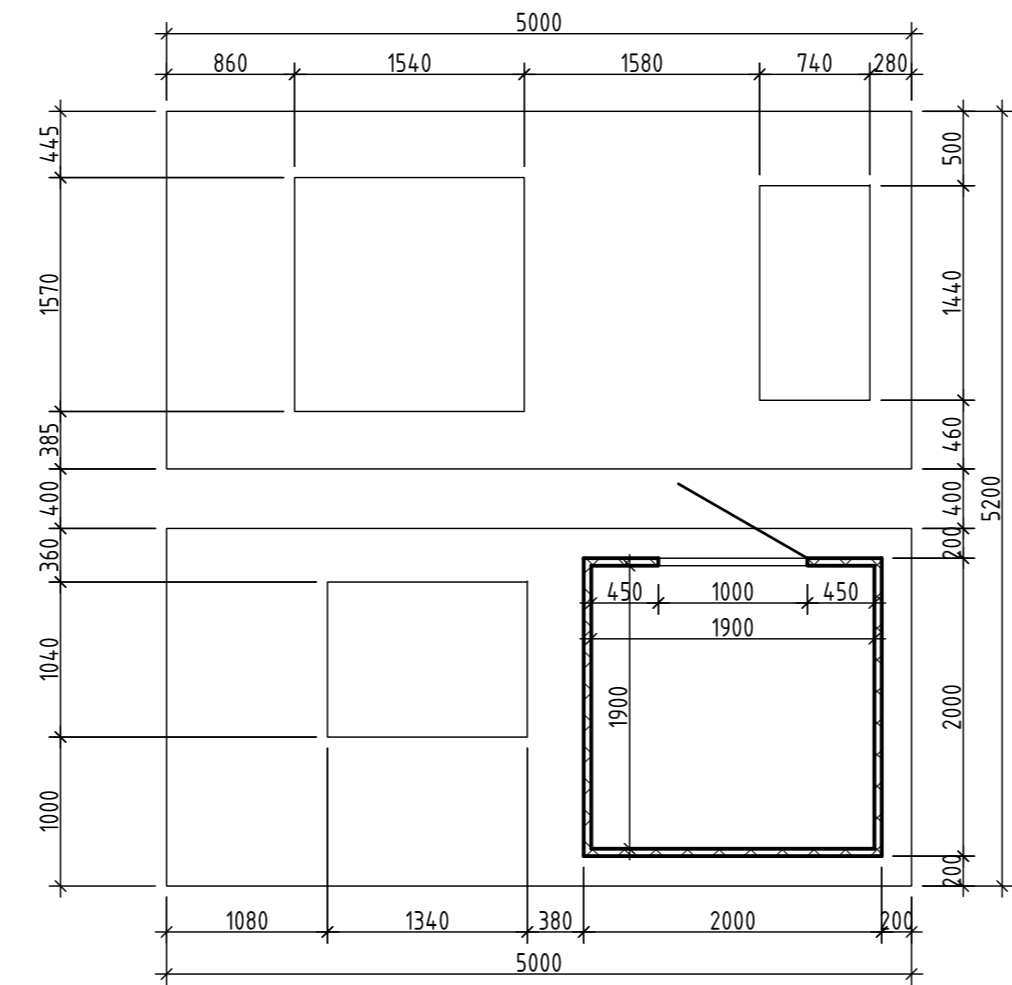

План на отм. 0,000

План на отм. +2,600

Фасад

3D Вид\_1

3D Вид\_2

Согласовано	
Взам. инв. №	
Подп. и дата	
Инв. № подл.	

Изм.	Кол.уч.	Лист	№ док.	Подп.	Дата			
ТОPOL WATER TOPAS-130.						Стадия	Лист	Листов
						РП		
План на отм. 0,000 и +2,600 Фасад. 3D Вид								
Формат А2А								