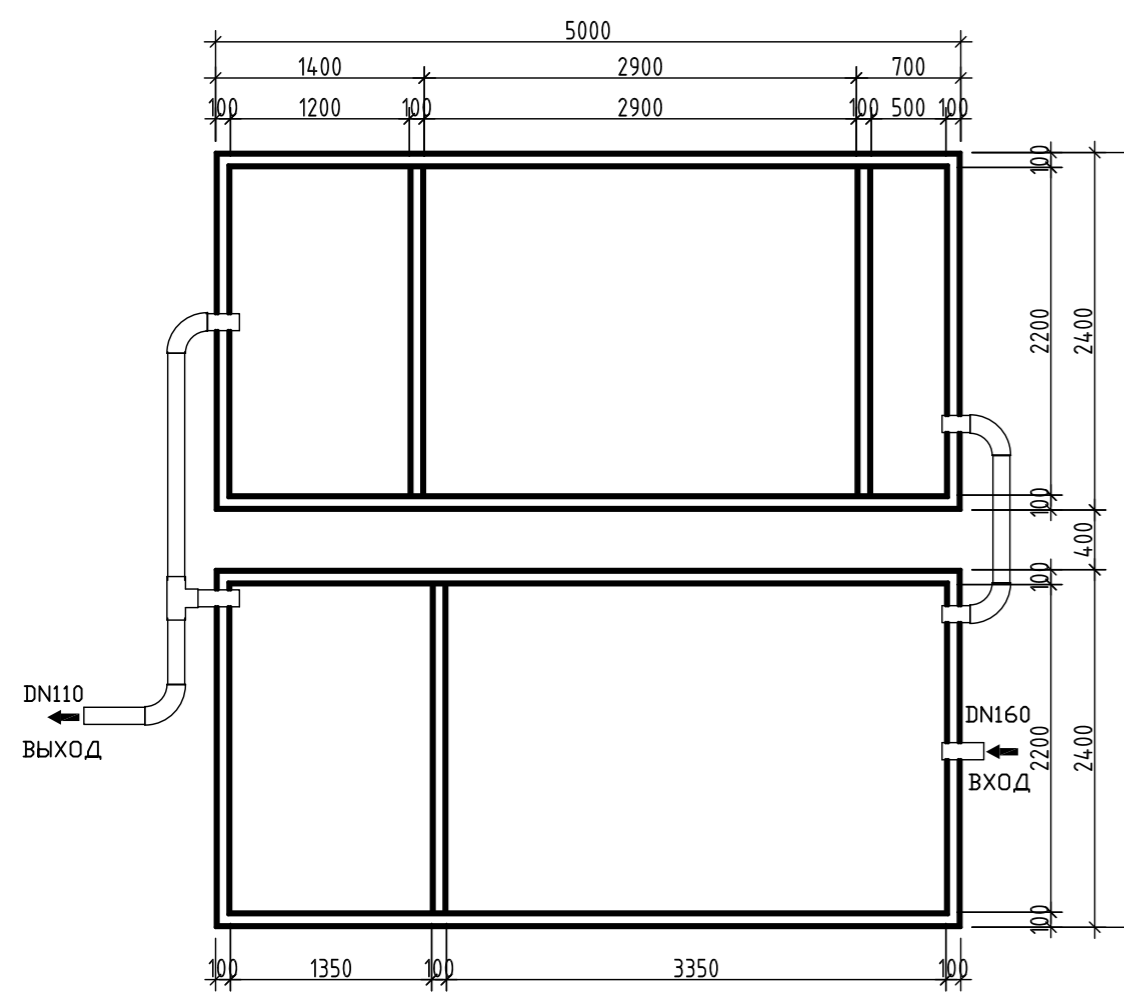

План на отм. 0,000

План на отм. +2,600

Фасад

3D Вид\_1

3D Вид\_2

Согласовано	
Взам. инв. №	
Подп. и дата	
Инв. № подл.	

Изм.	Кол.уч.	Лист	№ док.	Подп.	Дата			
ТОPOL WATER TOPAS-130.						Стадия	Лист	Листов
						РП		
План на отм. 0,000 и +2,600 Фасад. 3D Вид								
Формат А2А								