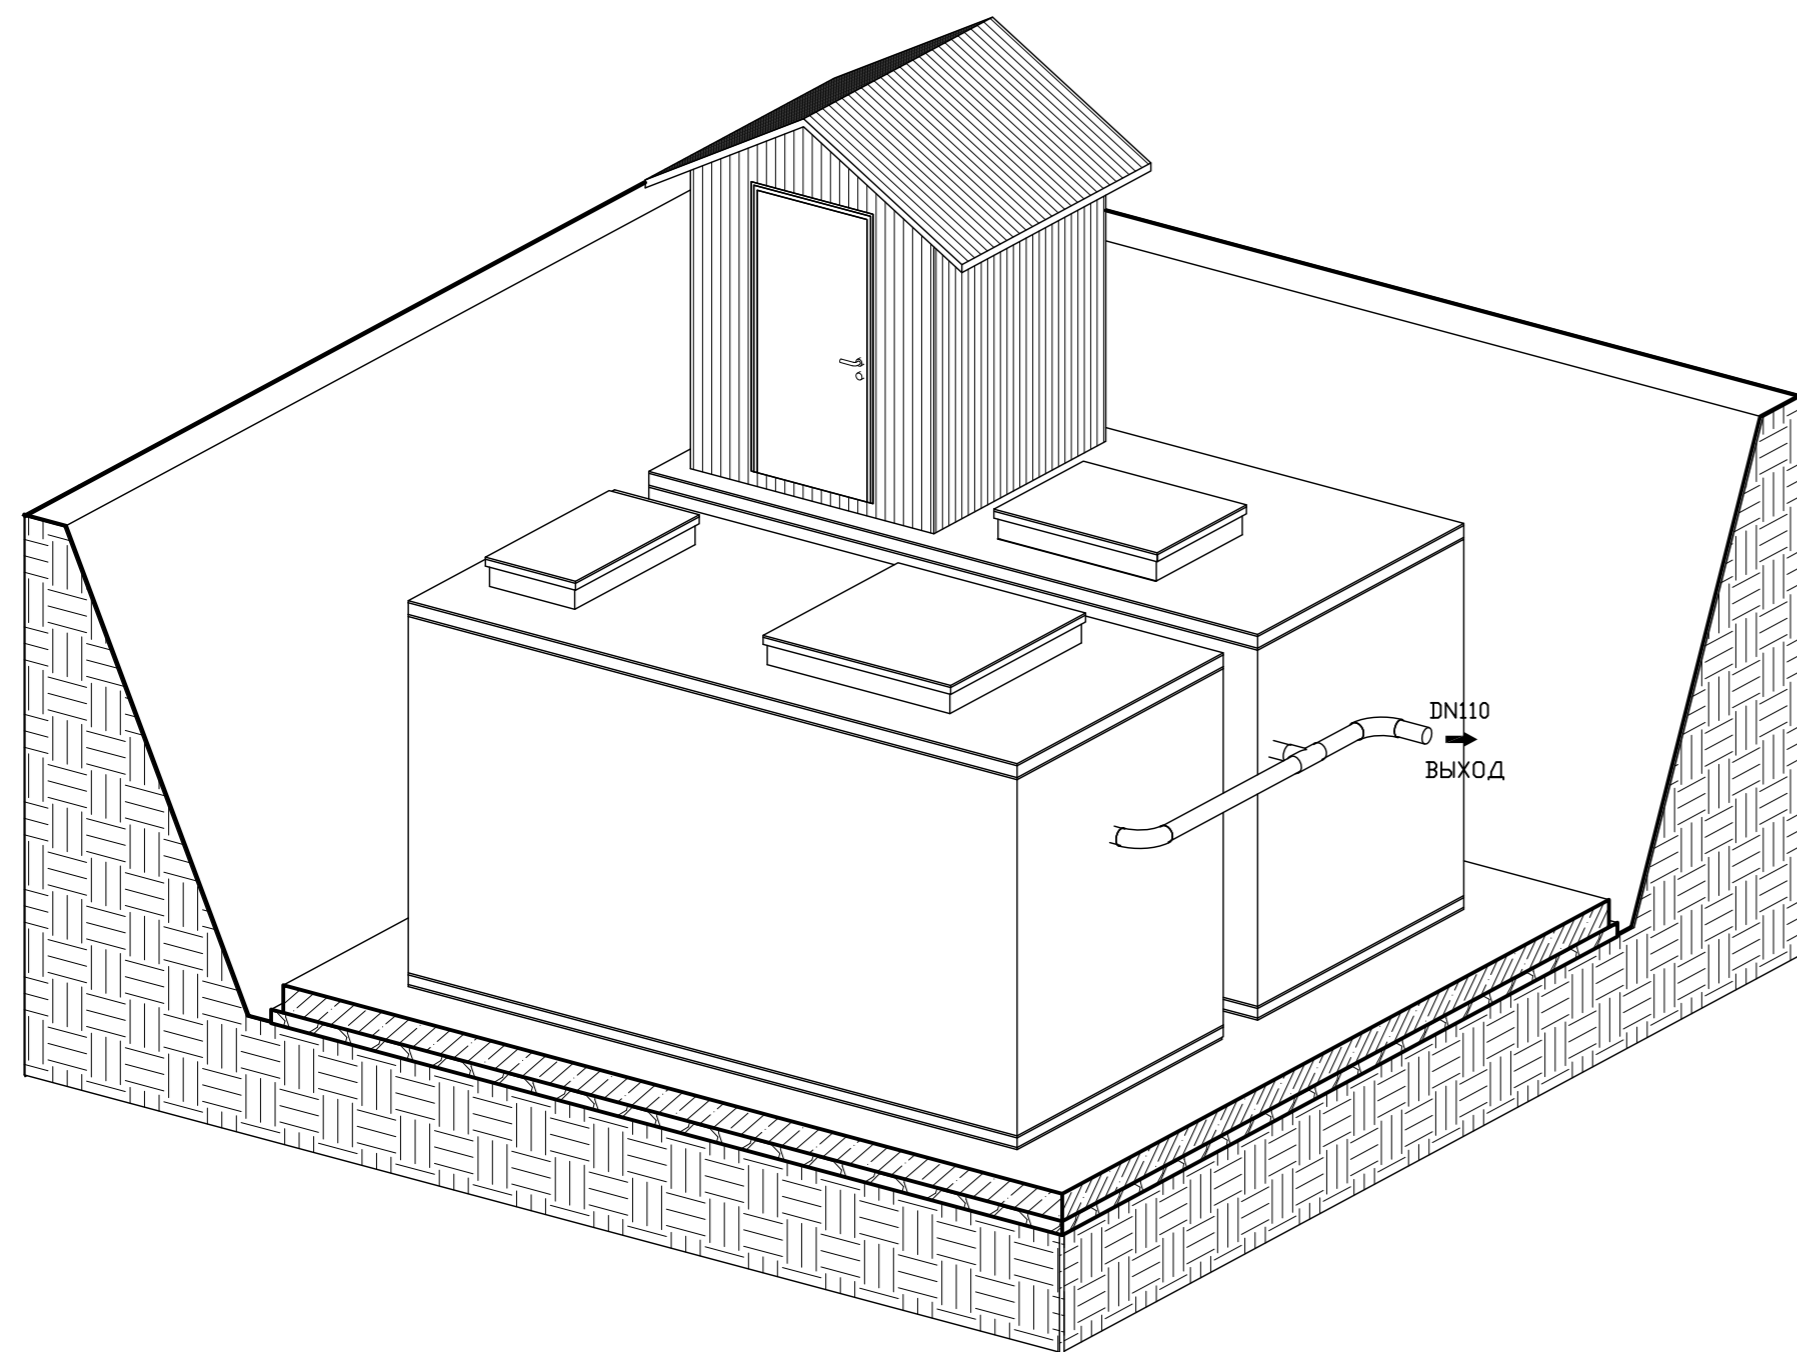

План на отм. 0,000

План на отм. +2,600

Фасад

3D Вид\_1

3D Вид\_2

Согласовано	
Взам. инв. №	
Подп. и дата	
Инв. № подл.	

Изм.	Кол.уч.	Лист	№ док.	Подп.	Дата			
ТОPOL WATER TOPAS-130.						Стадия	Лист	Листов
						РП		
План на отм. 0,000 и +2,600 Фасад. 3D Вид								
Формат А2А								