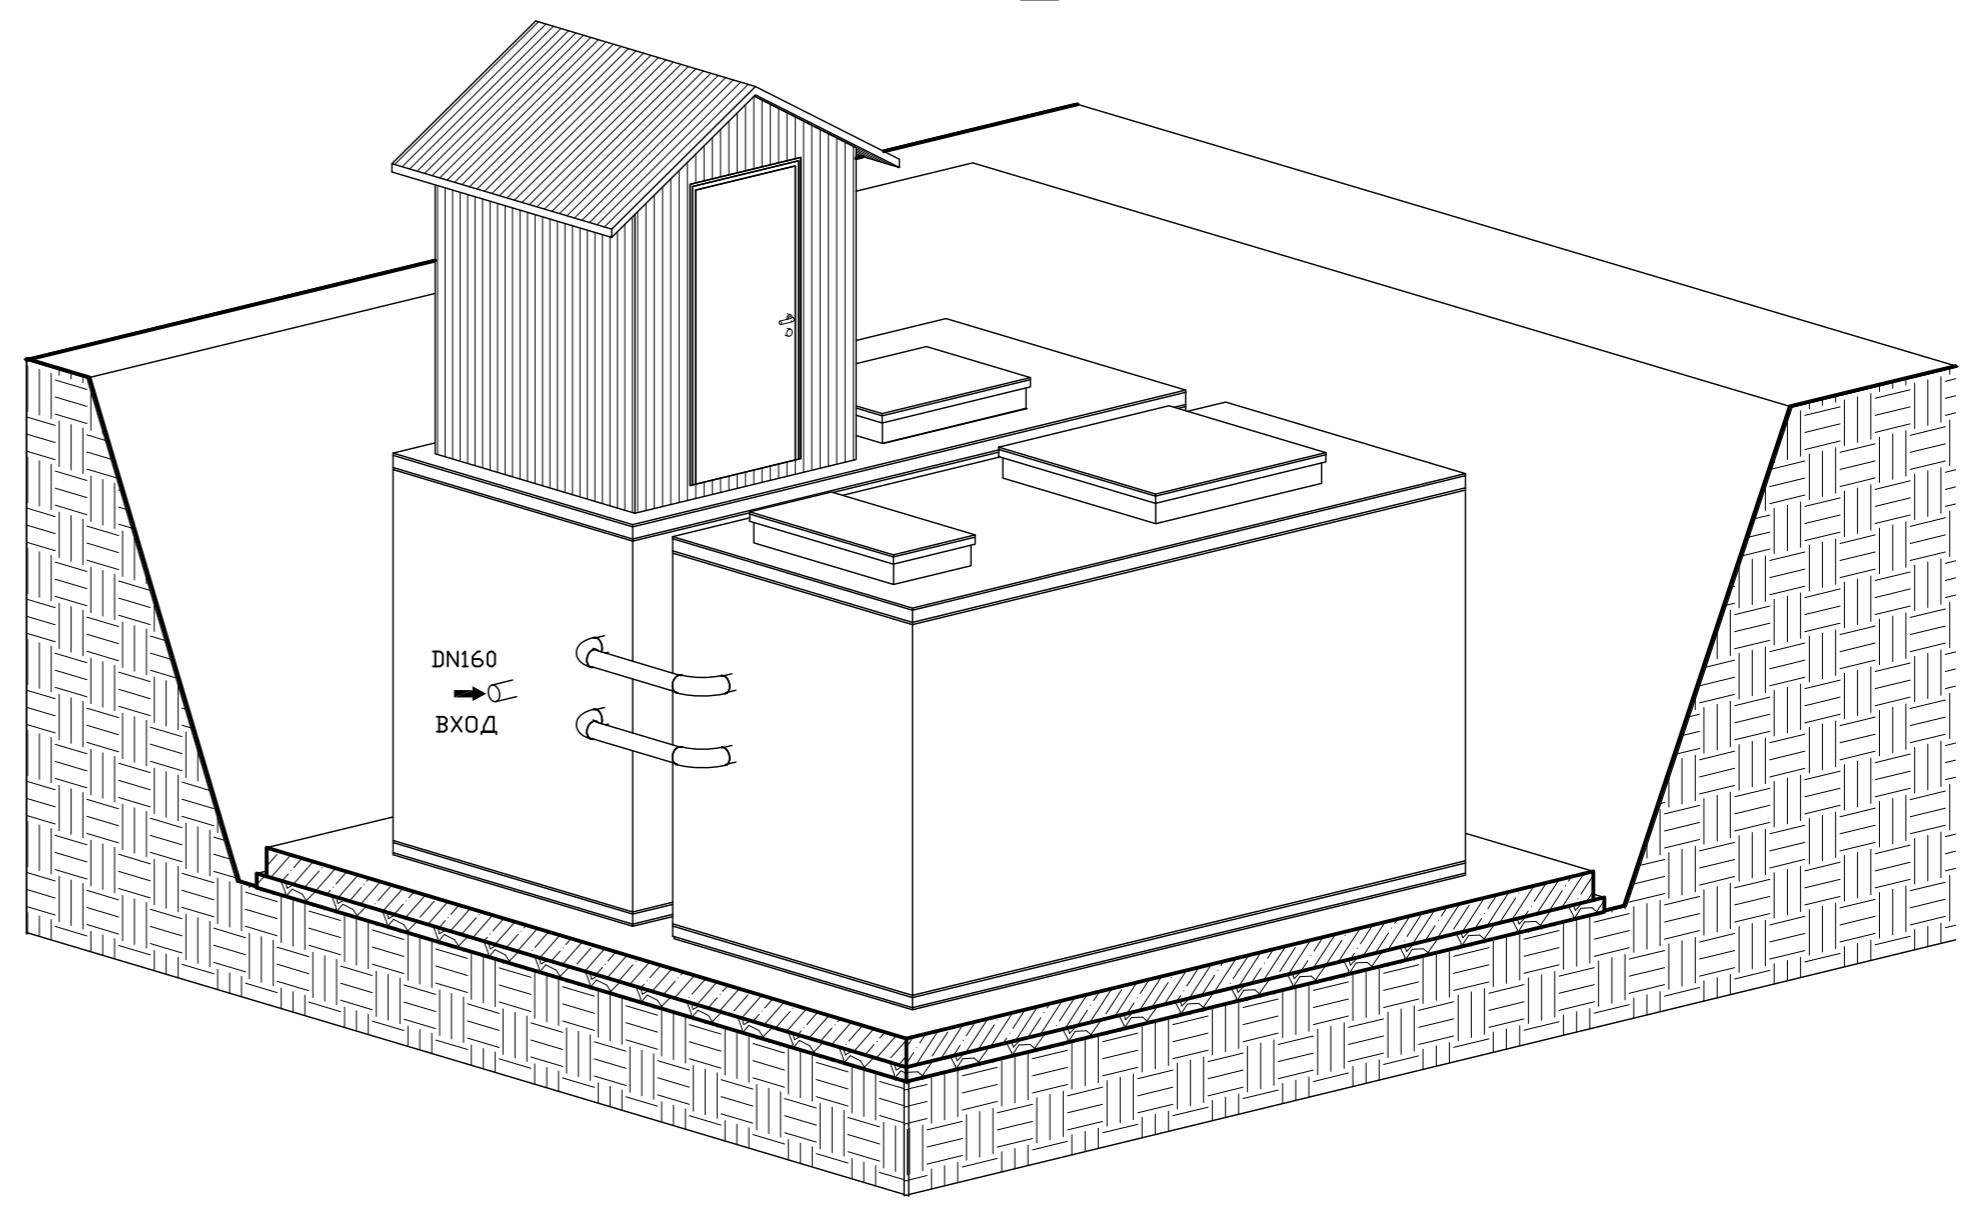

План на отм. 0,000

План на отм. +2,600

Фасад

3D Вид\_1

3D Вид\_2

Согласовано	
Взам. инв. №	
Подп. и дата	
Инв. № подл.	

Изм.	Кол.уч.	Лист	№ док.	Подп.	Дата			
ТОPOL WATER TOPAS-130.						Стадия	Лист	Листов
						РП		
План на отм. 0,000 и +2,600 Фасад. 3D Вид								
Формат А2А								