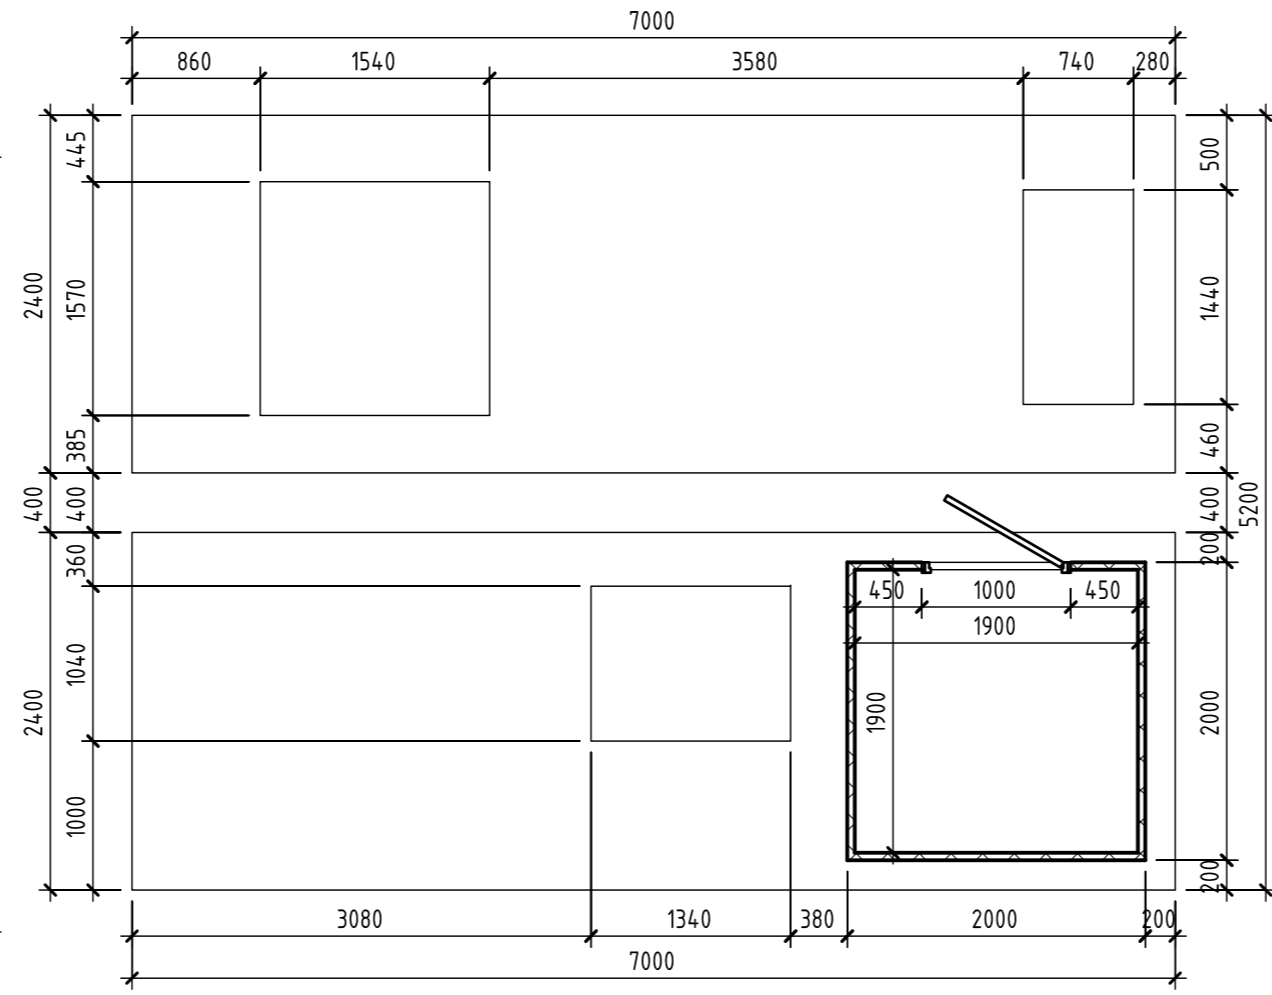

План на отм. 0,000

План на отм. +2,600

Фасад

3D Вид_1

3D Вид_2

Согласовано	
Васм. инв. №	
Подп. и дата	
Инв. № подл.	

Изм.	Кол.уч.	Лист	№ док.	Подп.	Дата	ТОПОЛ WATER ТОPAS-200.		
						РП	Лист	Листов
План на отм. 0,000 и +2,600 Фасад. 3D Вид						