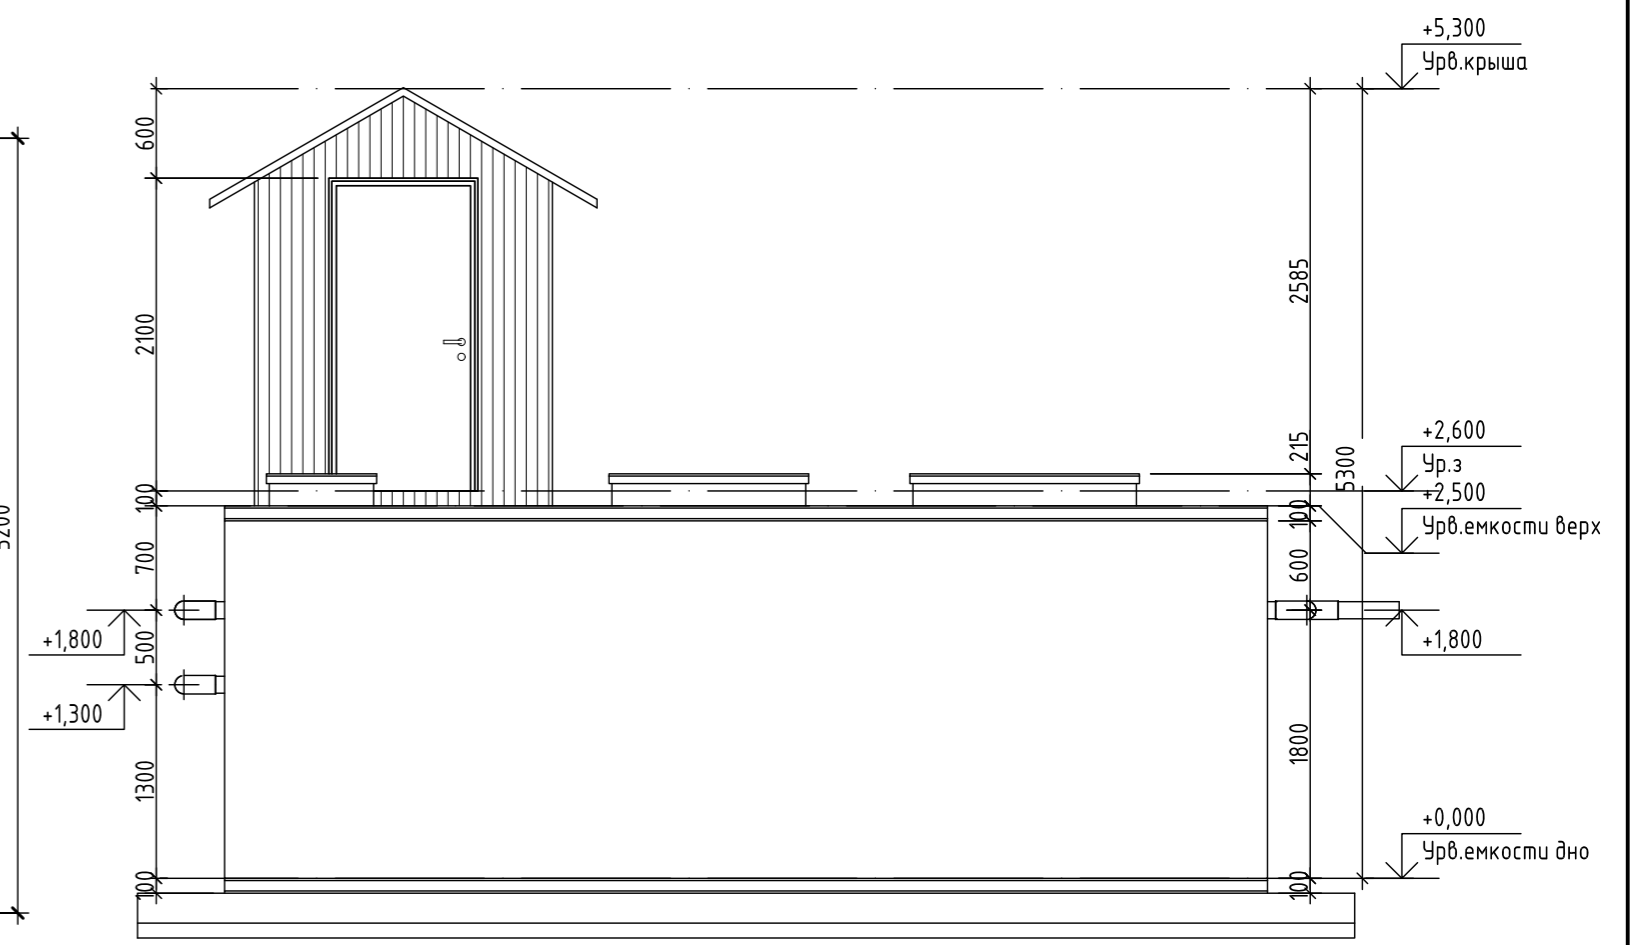

План на отм. 0,000

План на отм. +2,600

Фасад

3D Вид_1

3D Вид_2

Согласовано	
Васм. инв. №	
Подп. и дата	
Инв. № подл.	

Изм.	Кол.уч.	Лист	№ док.	Подп.	Дата	ТОПОЛ WATER ТОPAS-200.		
						РП	Лист	Листов
План на отм. 0,000 и +2,600 Фасад. 3D Вид						