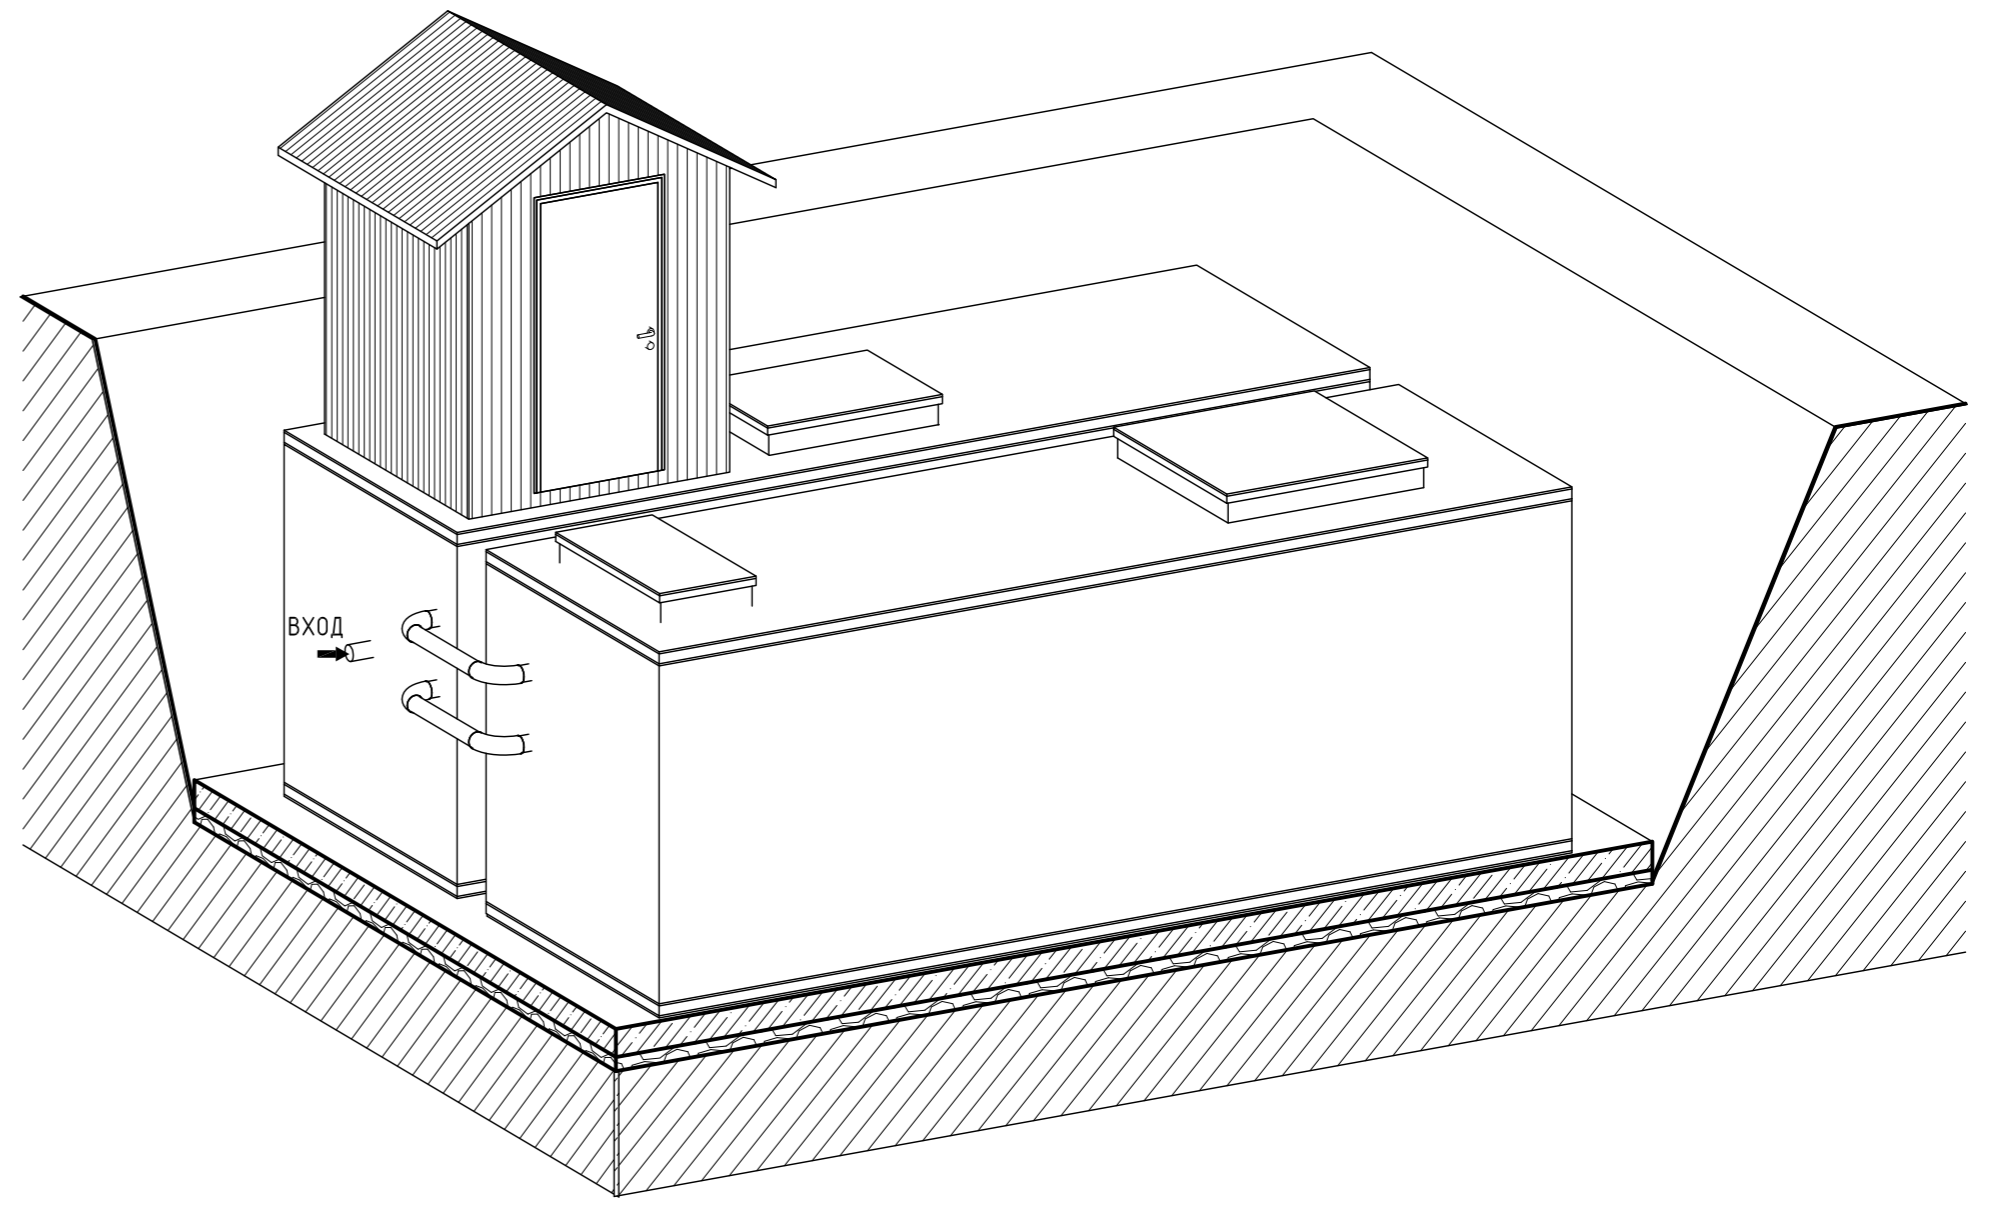

План на отм. 0,000

План на отм. +2,600

Фасад

3D Вид_1

3D Вид_2

Согласовано	
Васм. инв. №	
Подп. и дата	
Инв. № подл.	

Изм.	Кол.уч.	Лист	№ док.	Подп.	Дата	ТОПОЛ WATER ТОPAS-200.		
						РП	Лист	Листов
План на отм. 0,000 и +2,600 Фасад. 3D Вид						