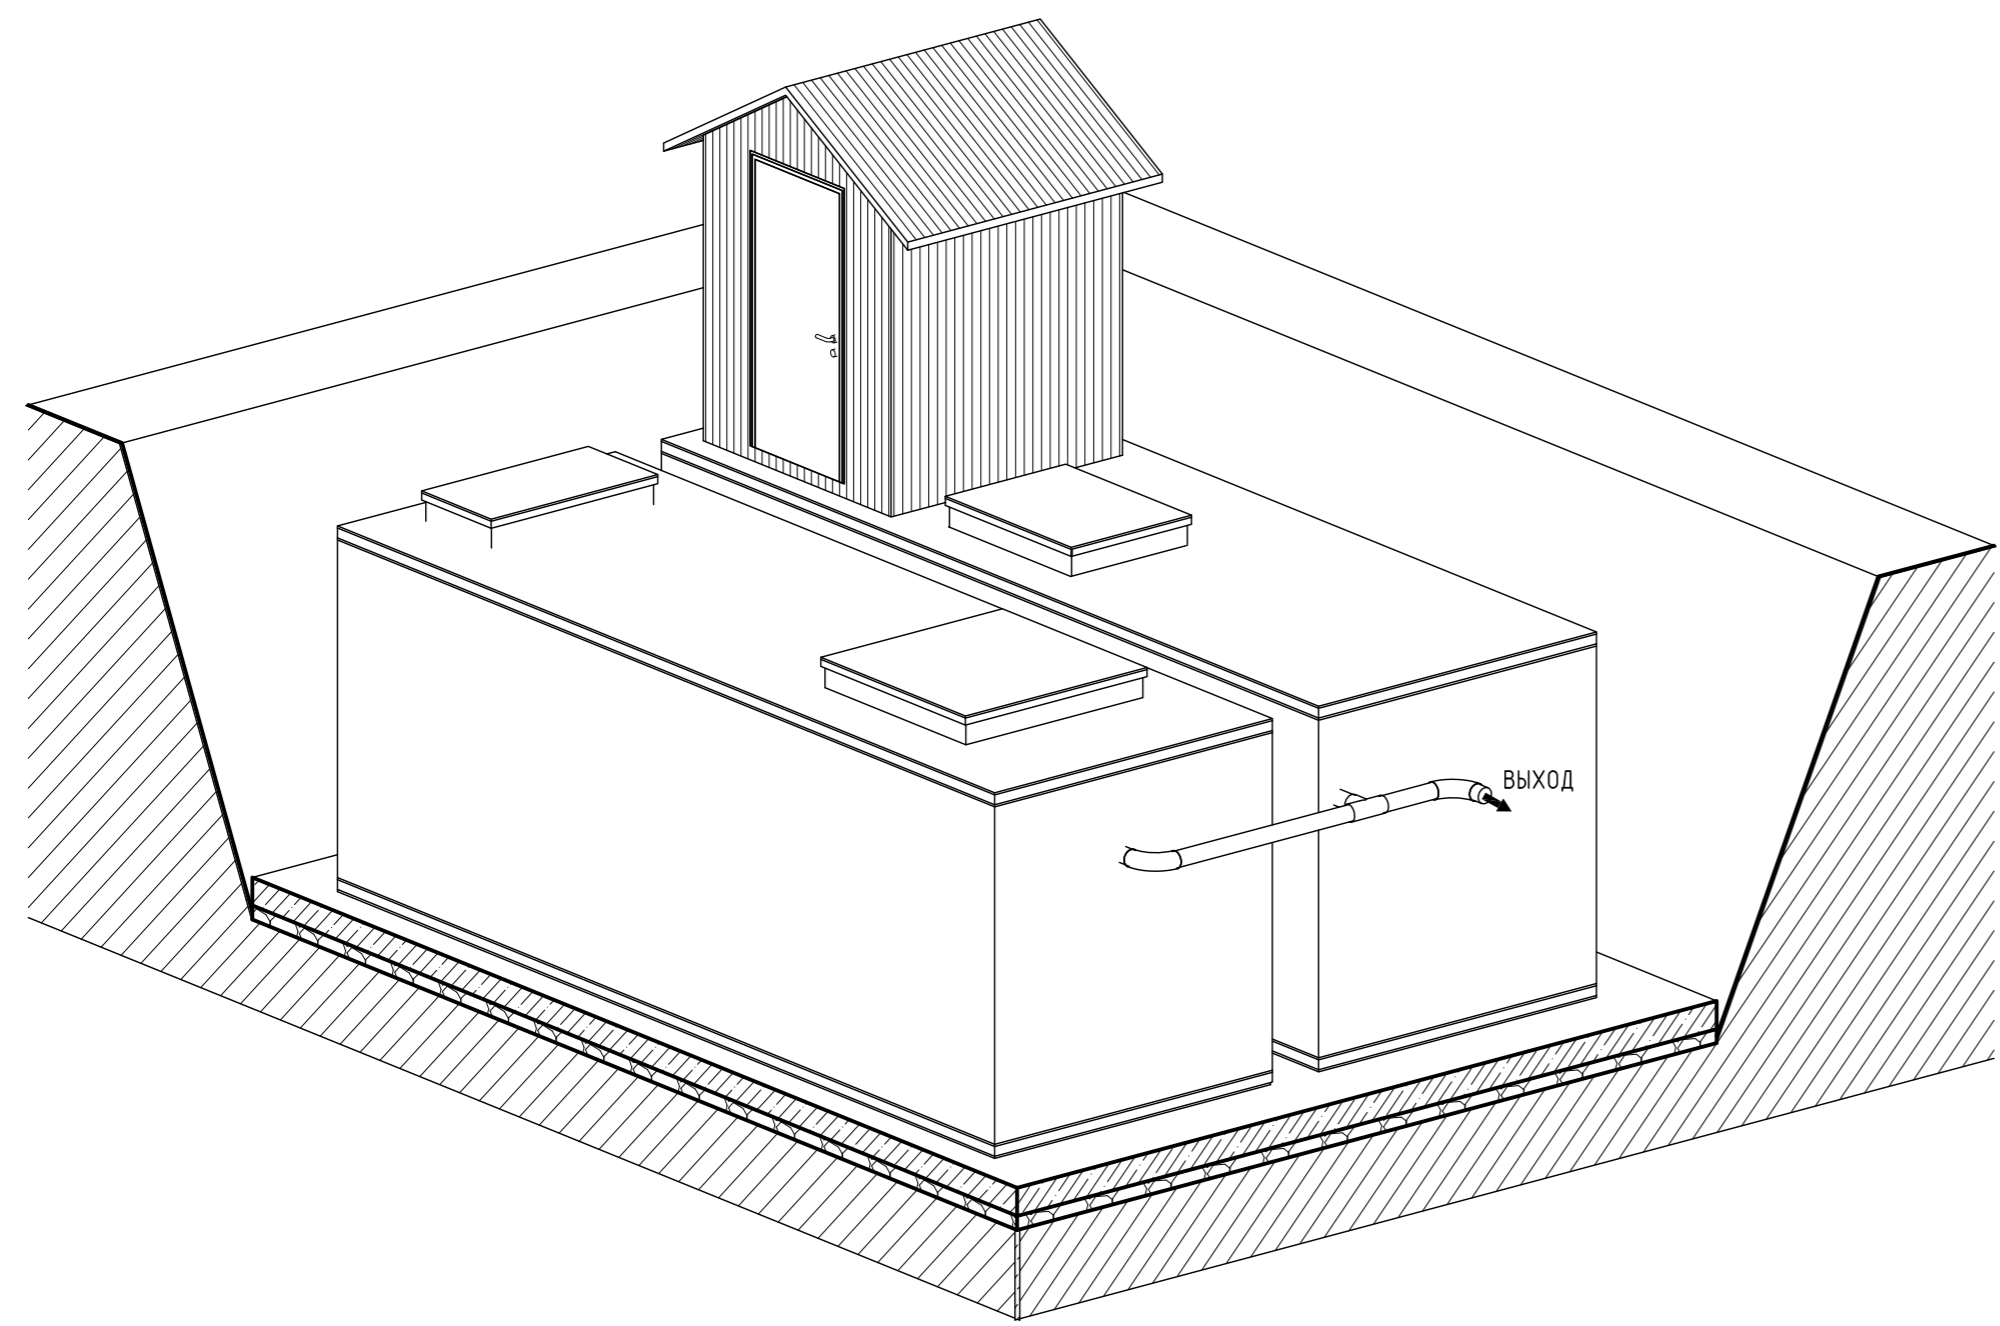

План на отм. 0,000

План на отм. +2,600

Фасад

3D Вид_1

3D Вид_2

Согласовано	
Васм. инв. №	
Подп. и дата	
Инв. № подл.	

Изм.	Кол.уч.	Лист	№ док.	Подп.	Дата	ТОПОЛ WATER ТОPAS-200.		
						РП	Лист	Листов
План на отм. 0,000 и +2,600 Фасад. 3D Вид						