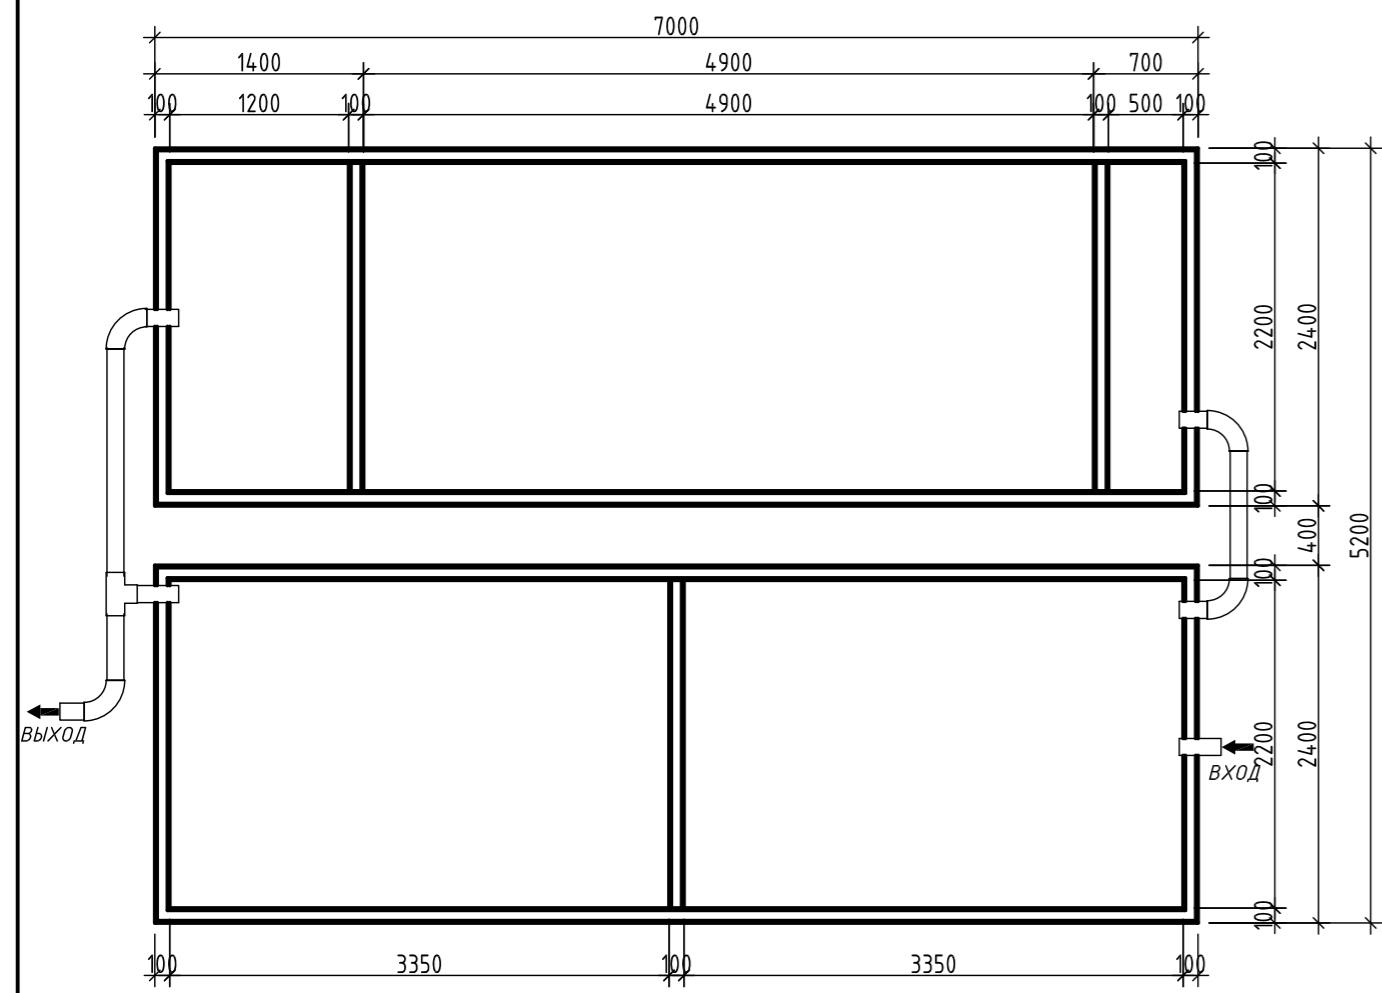

План на отм. 0,000

План на отм. +2,600

Фасад

3D Вид_1

3D Вид_2

Согласовано	
Васм. инв. №	
Подп. и дата	
Инв. № подл.	

Изм.	Кол.уч.	Лист	№ док.	Подп.	Дата	ТОПОЛ WATER ТОPAS-200.		
						РП	Лист	Листов
План на отм. 0,000 и +2,600 Фасад. 3D Вид						