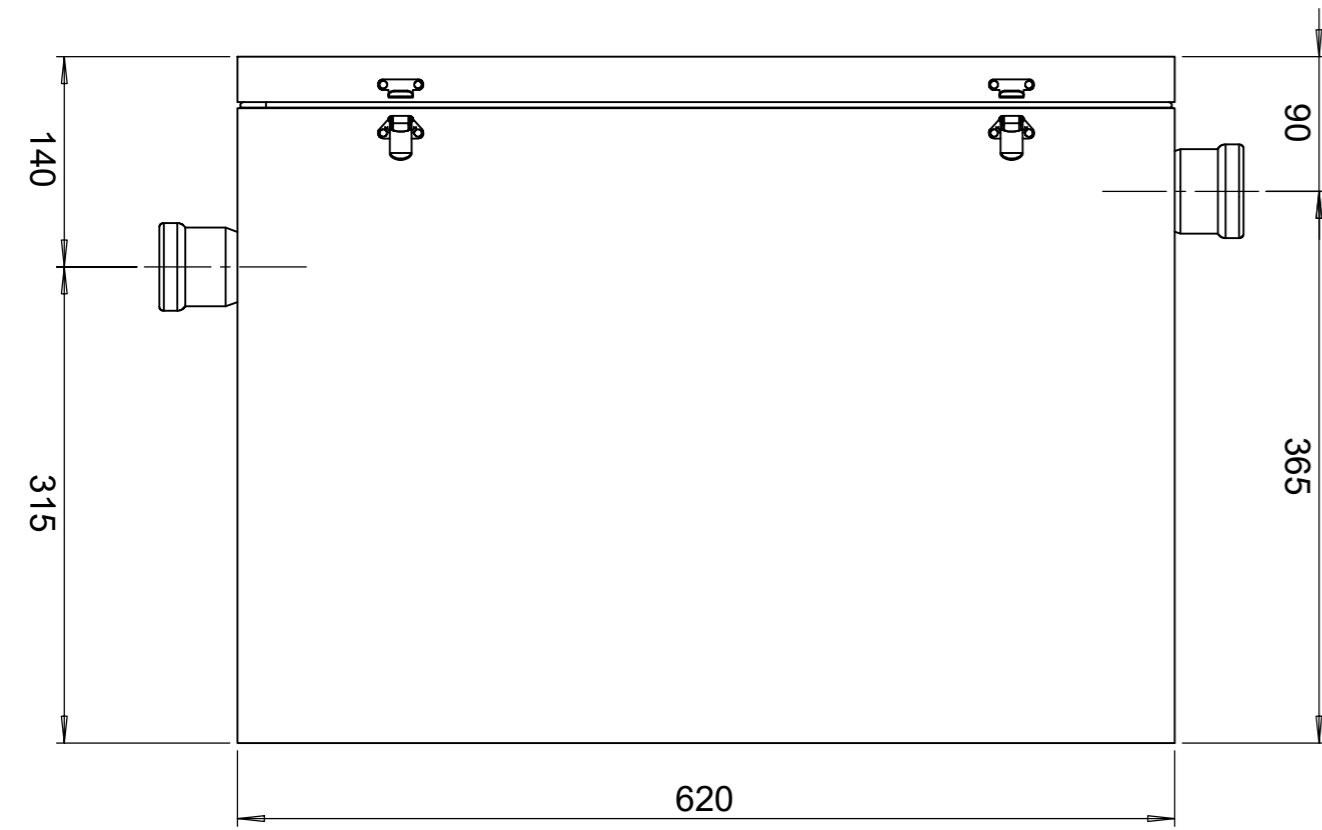

Вид справа

Вид спереди

Вид слева

3D Вид 1

3D Вид 2

3D Вид 3

Изм.	Кол.уч	Лист	№ Док	Подп.	Дата			
Жироуловитель ТУК 1,0-70						Стадия	Лист	Листов
						РП		
Вид спереди; Вид справа; Вид слева; 3D Вид 1; 3D Вид 2; 3D Вид 3.						