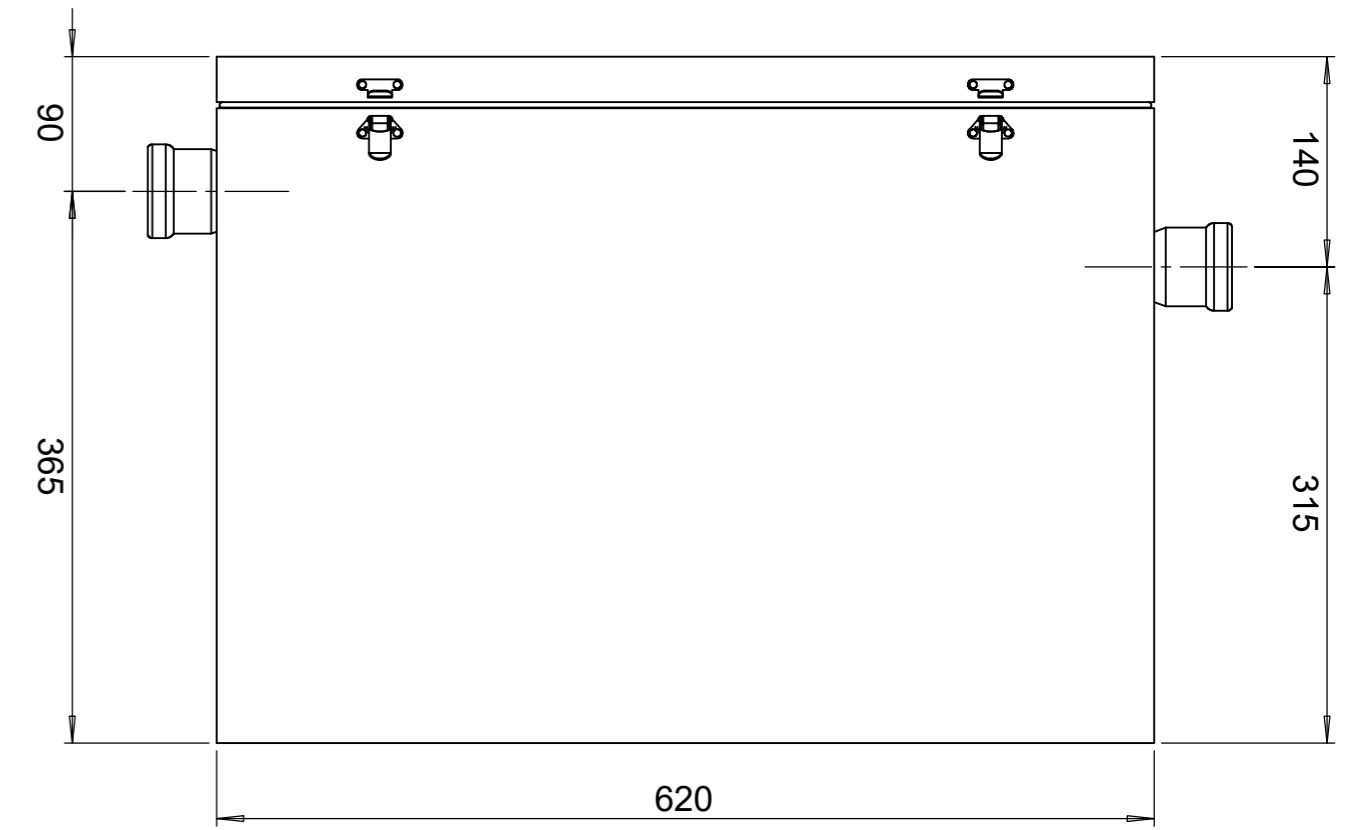

Вид справа

Вид спереди

Вид слева

3D Вид 1

3D Вид 2

3D Вид 3

Изм.	Кол.уч	Лист	№ Док	Подп.	Дата			
Жироуловитель ТУК 1,0-70						Стадия	Лист	Листов
						РП		
Вид спереди; Вид справа; Вид слева; 3D Вид 1; 3D Вид 2; 3D Вид 3.						