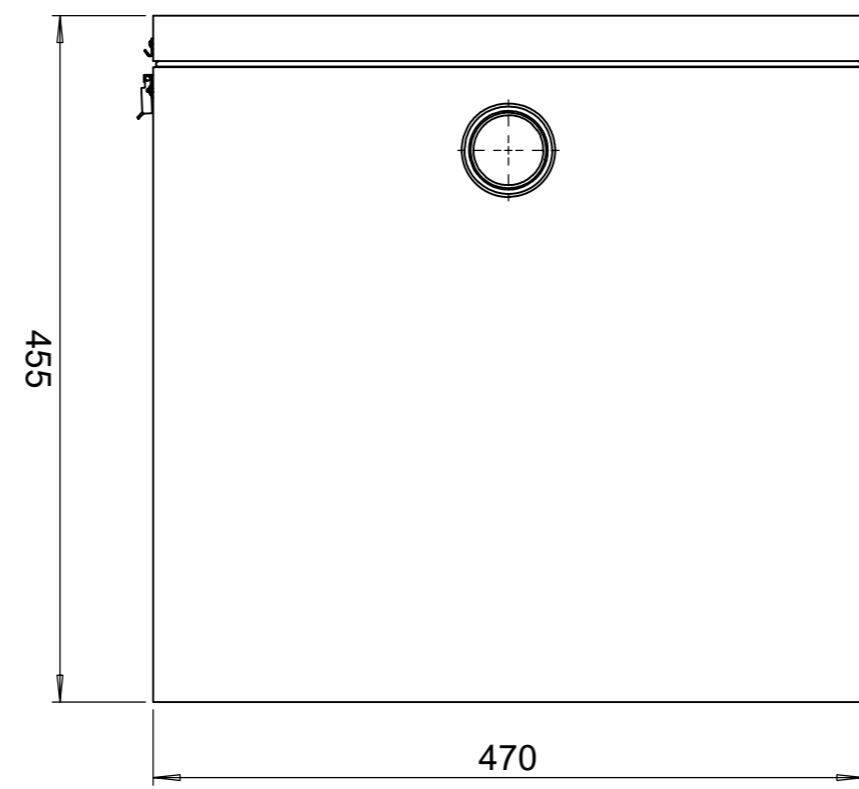

Вид справа

Вид спереди

Вид слева

3D Вид 1

3D Вид 2

3D Вид 3

Изм.	Кол.уч	Лист	№ Док	Подп.	Дата			
Жироуловитель ТУК 1,0-70						Стадия	Лист	Листов
						РП		
Вид спереди; Вид справа; Вид слева; 3D Вид 1; 3D Вид 2; 3D Вид 3.						