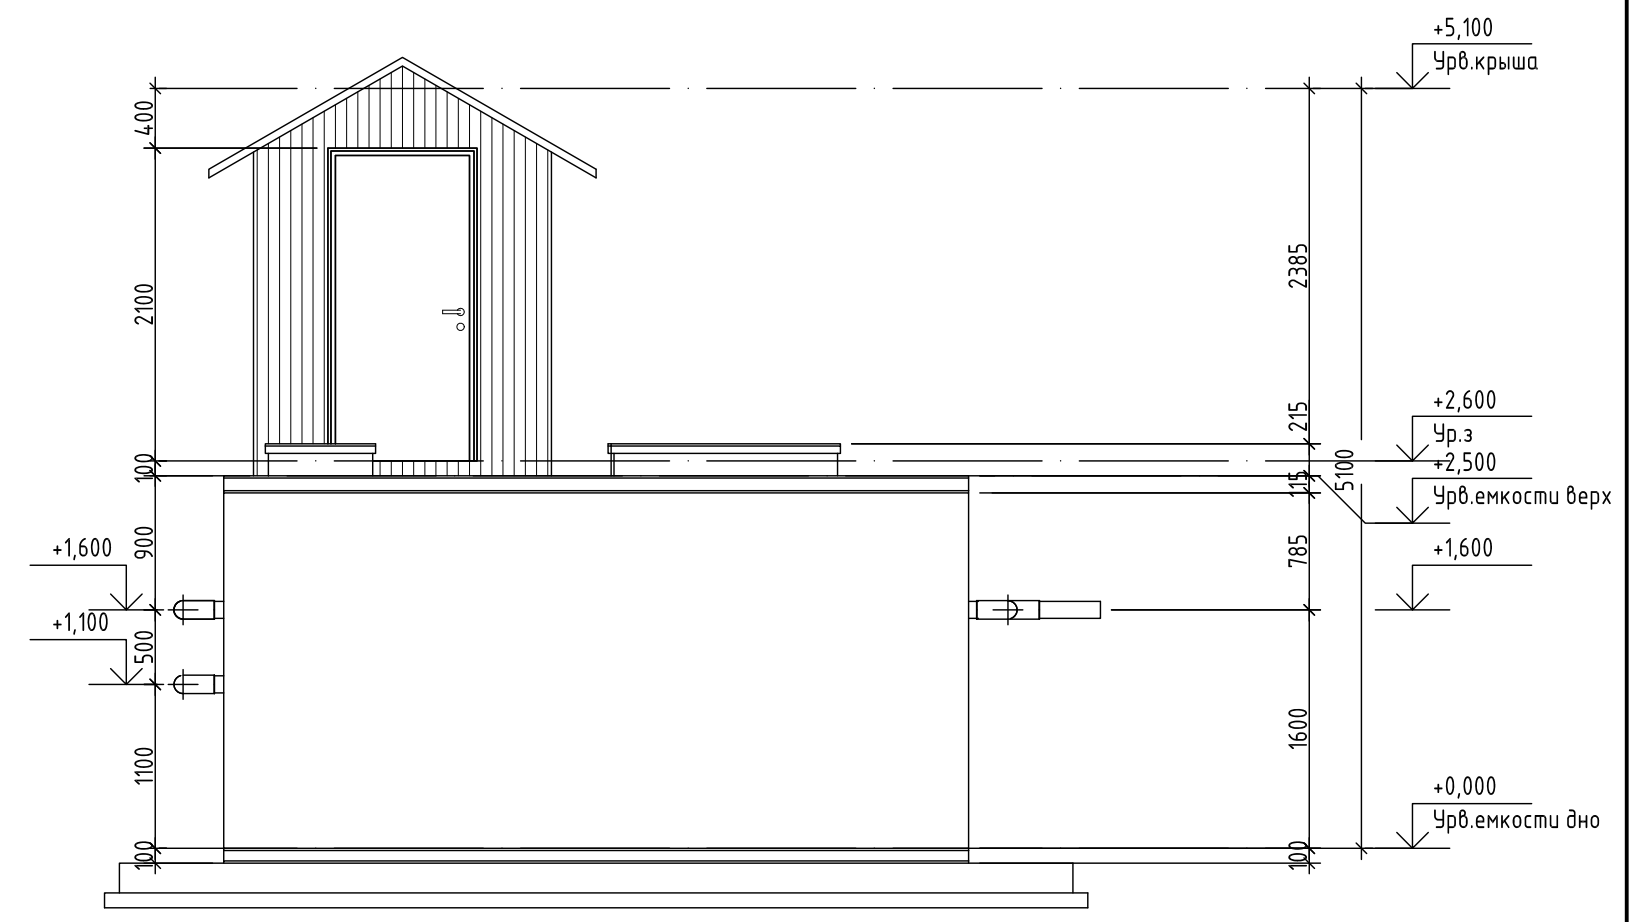

План на отм. 0,000

План на отм. +2,600

Фасад

3D Вид_1

3D Вид_2

Согласовано	
Взам. инв. №	
Подп. и дата	
Инв. № подл.	

Изм.	Кол.уч.	Лист	№ док.	Подп.	Дата			
ТОPOL WATER TOPAS-130.						Стадия	Лист	Листов
План на отм. 0,000 и +2,600 Фасад. 3D Вид						РП		
ТОPOL WATER UZBEKISTAN						Формат А2А		