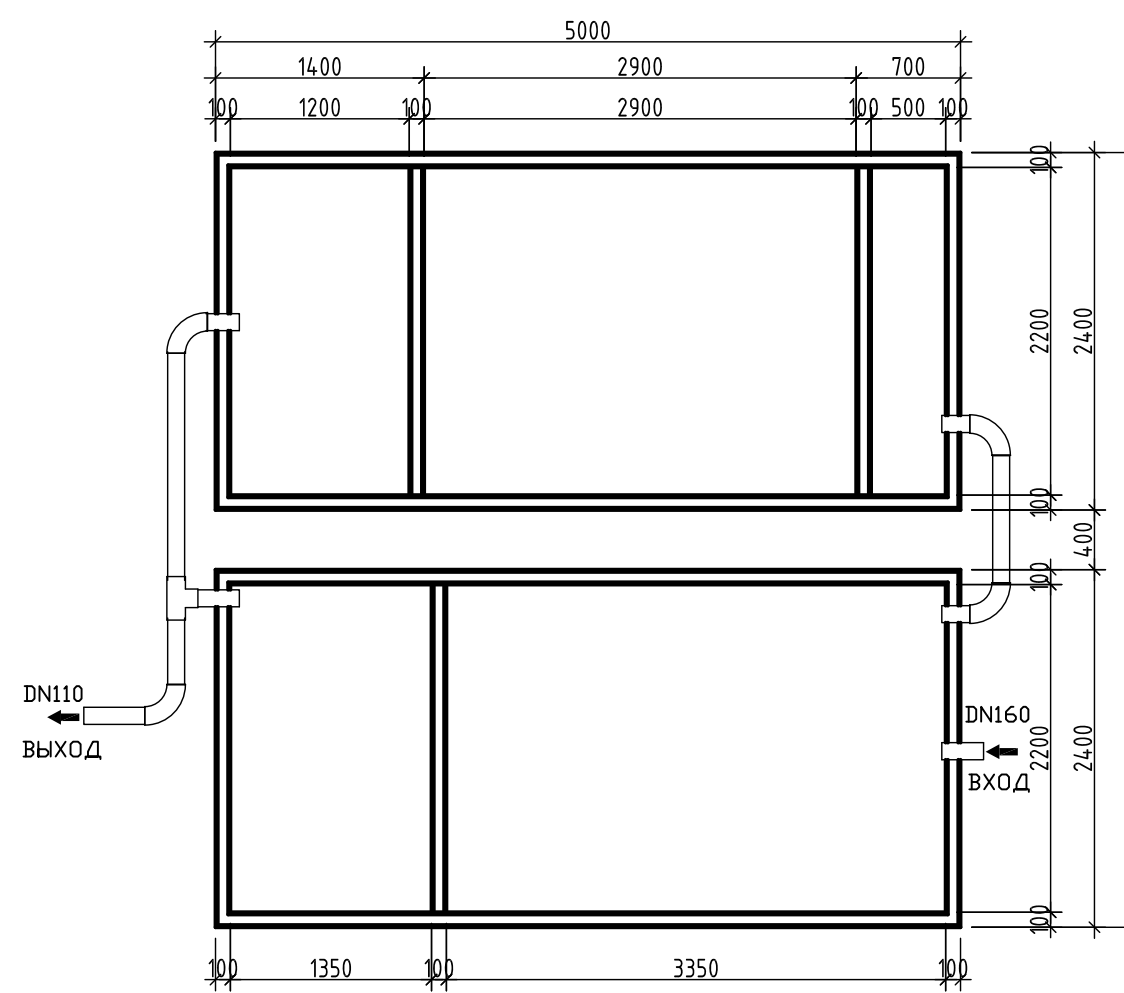

План на отм. 0,000

План на отм. +2,600

Фасад

3D Вид_1

3D Вид_2

Согласовано	
Взам. инв. №	
Подп. и дата	
Инв. № подл.	

Изм.	Кол.уч.	Лист	№ док.	Подп.	Дата			
ТОPOL WATER TOPAS-130.						Стадия	Лист	Листов
План на отм. 0,000 и +2,600 Фасад. 3D Вид						РП		
ТОPOL WATER UZBEKISTAN						Формат А2А		