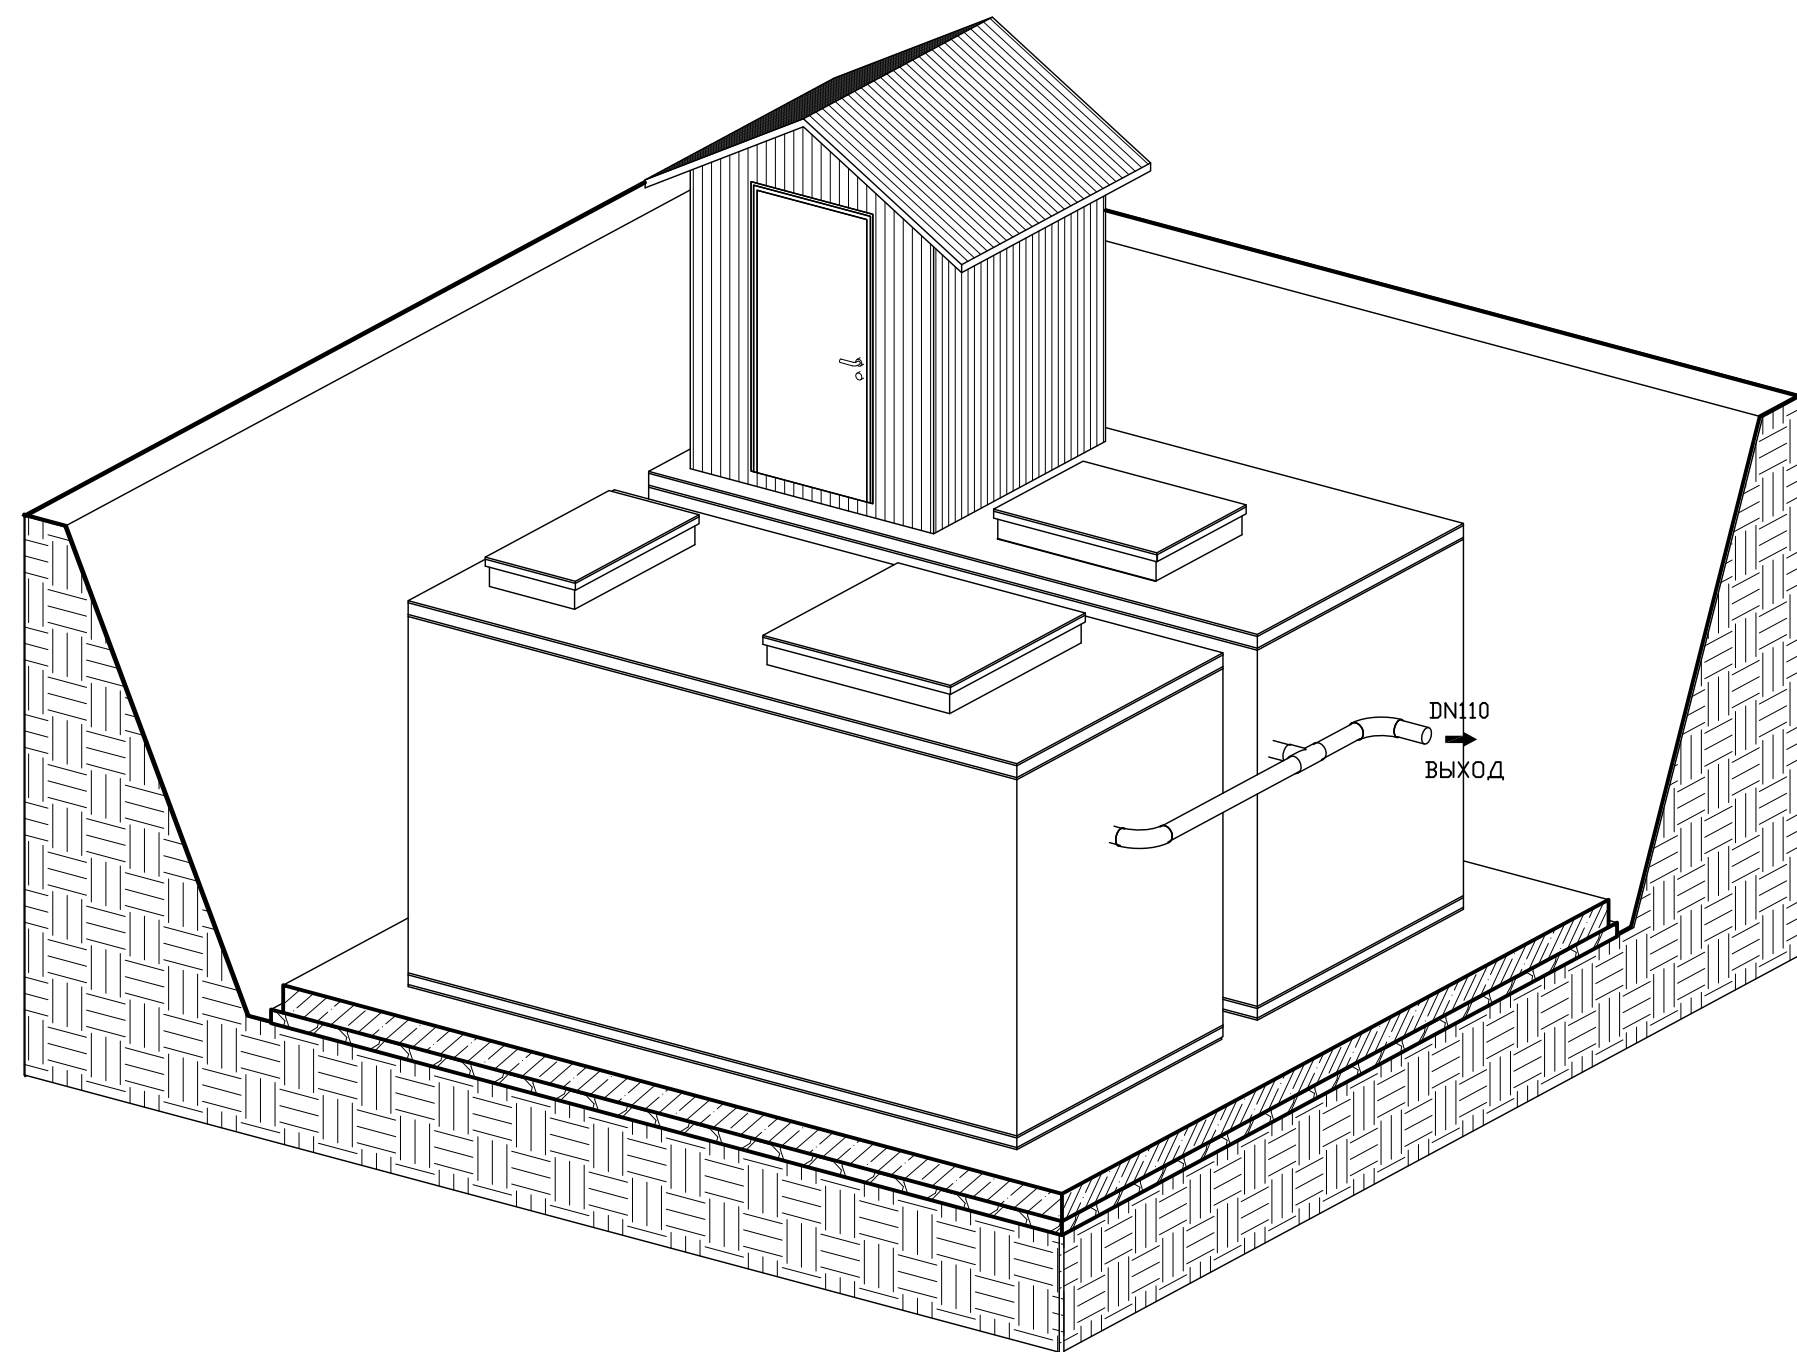

План на отм. 0,000

План на отм. +2,600

Фасад

3D Вид_1

3D Вид_2

Согласовано	
Взам. инв. №	
Подп. и дата	
Инв. № подл.	

Изм.	Кол.уч.	Лист	№ док.	Подп.	Дата			
ТОPOL WATER TOPAS-130.						Стадия	Лист	Листов
План на отм. 0,000 и +2,600 Фасад. 3D Вид						РП		
ТОPOL WATER UZBEKISTAN						Формат А2А		