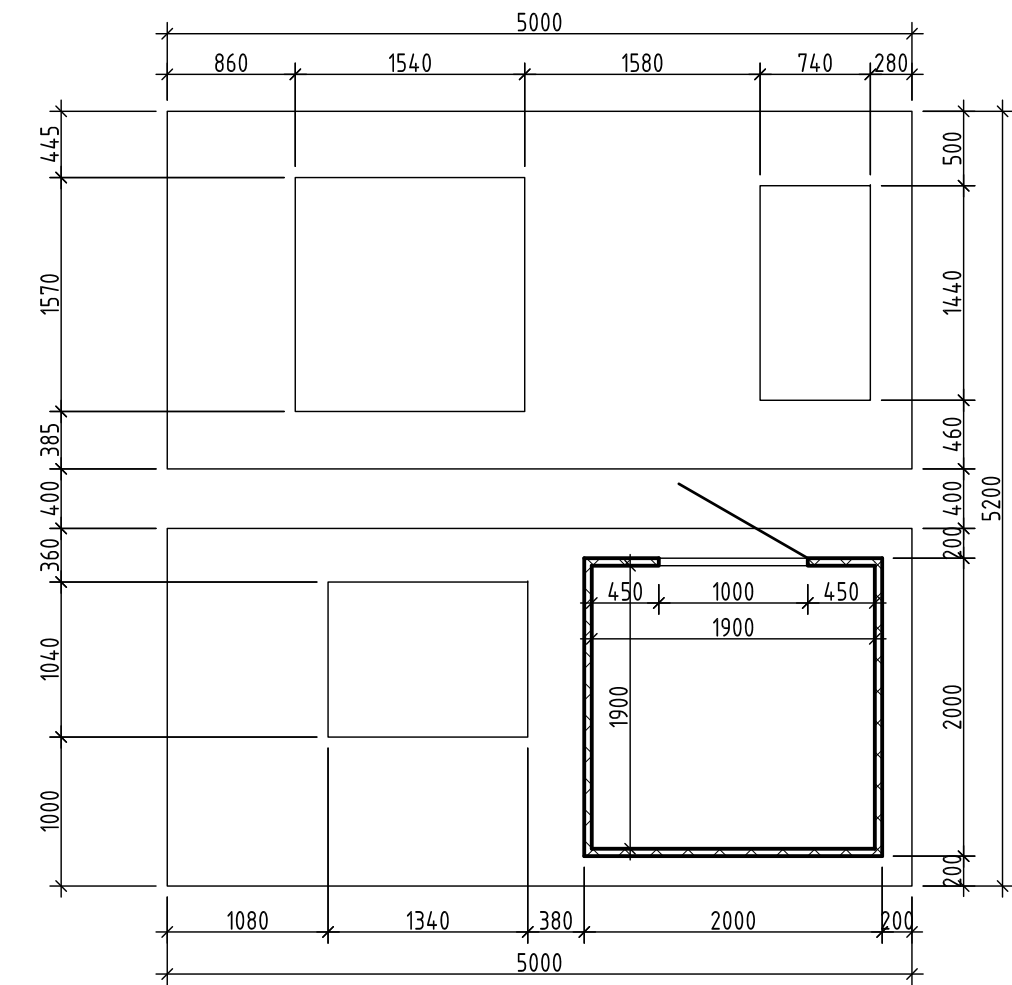

План на отм. 0,000

План на отм. +2,600

Фасад

3D Вид_1

3D Вид_2

Согласовано	
Взам. инв. №	
Подп. и дата	
Инв. № подл.	

Изм.	Кол.уч.	Лист	№ док.	Подп.	Дата			
ТОPOL WATER TOPAS-130.						Стадия	Лист	Листов
План на отм. 0,000 и +2,600 Фасад. 3D Вид						РП		
ТОPOL WATER UZBEKISTAN						Формат А2А		