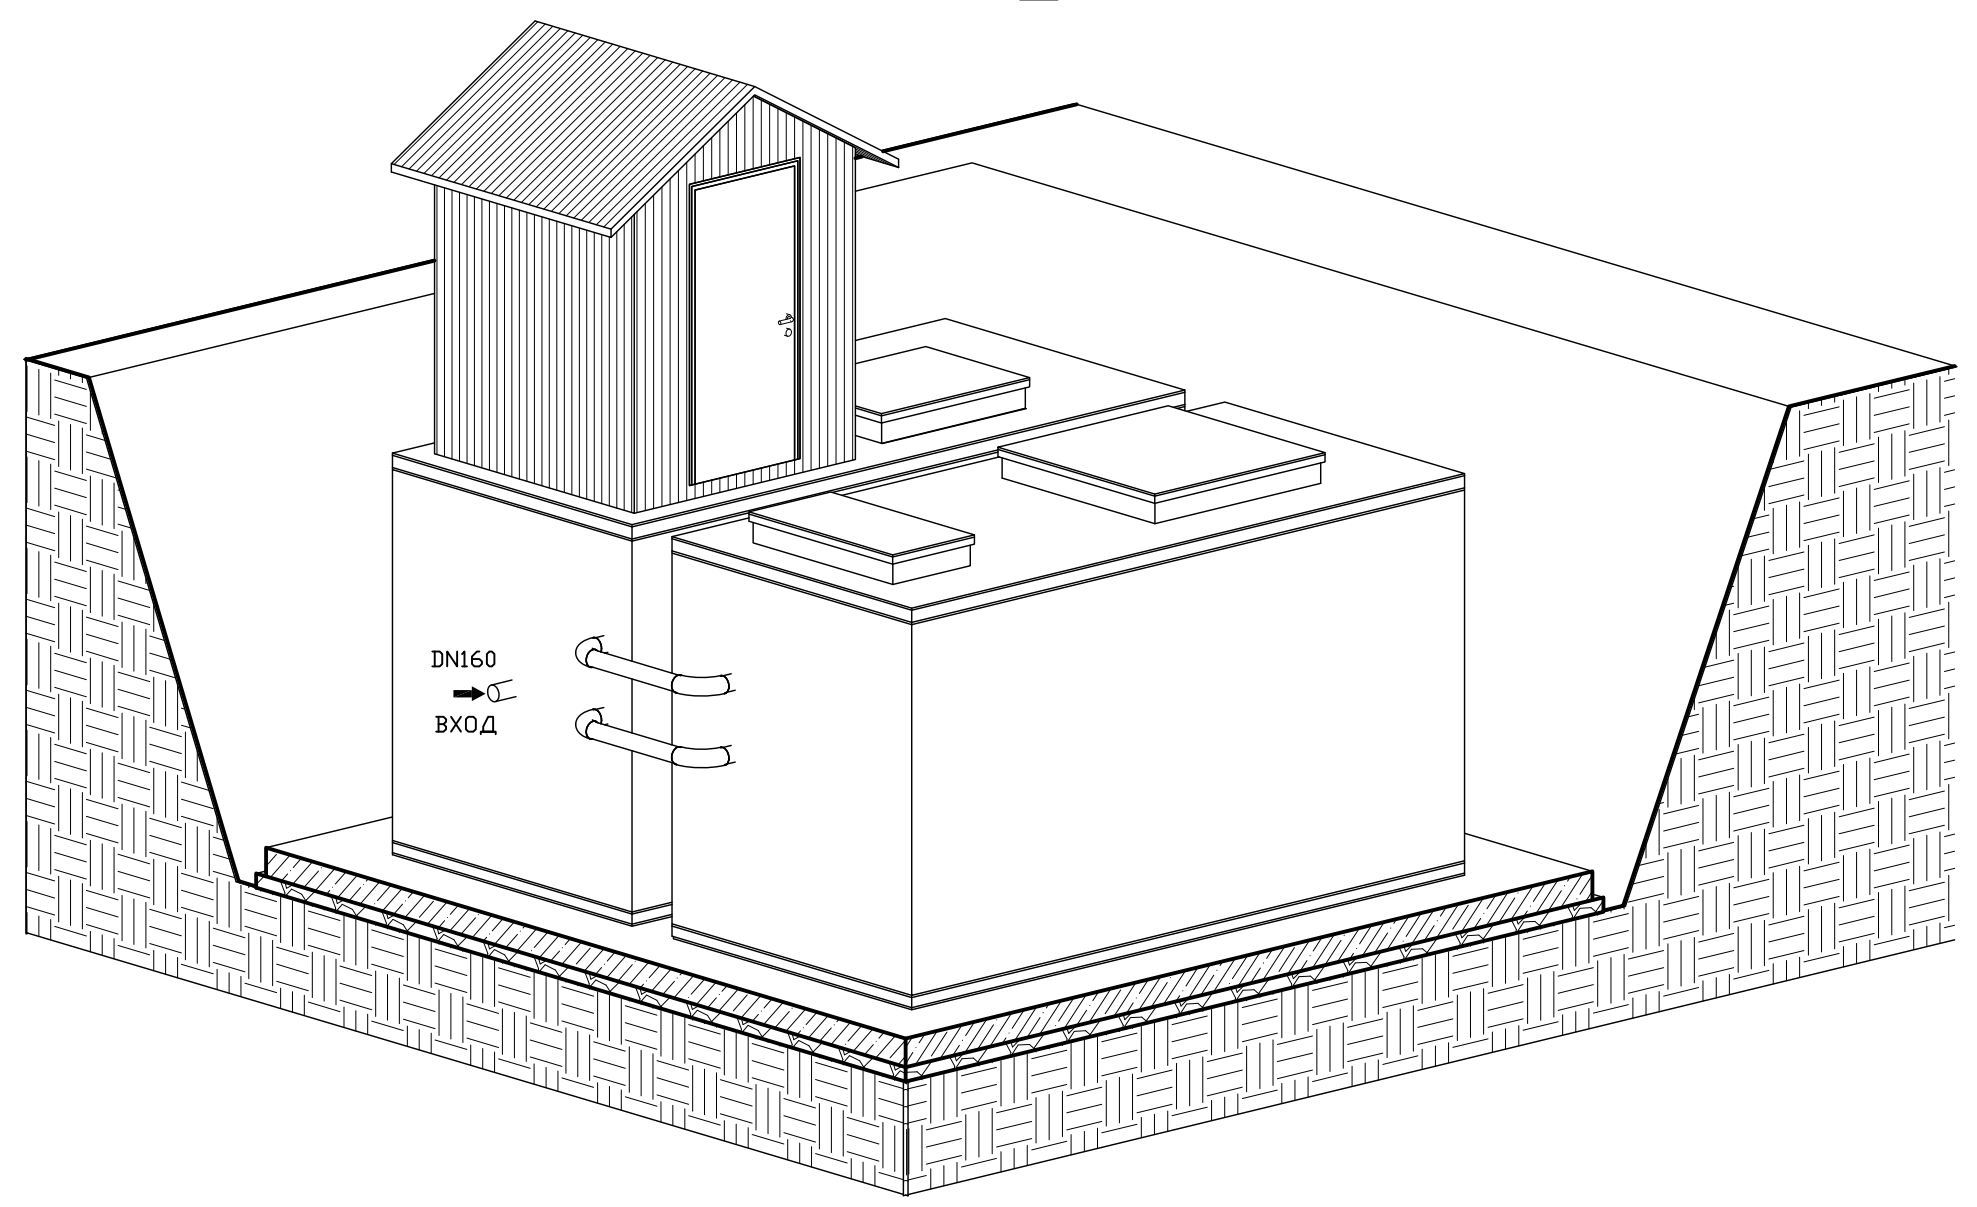

План на отм. 0,000

План на отм. +2,600

Фасад

3D Вид_1

3D Вид_2

Согласовано	
Взам. инв. №	
Подп. и дата	
Инв. № подл.	

Изм.	Кол.уч.	Лист	№ док.	Подп.	Дата			
ТОPOL WATER TOPAS-130.						Стадия	Лист	Листов
План на отм. 0,000 и +2,600 Фасад. 3D Вид						РП		
ТОPOL WATER UZBEKISTAN						Формат А2А		