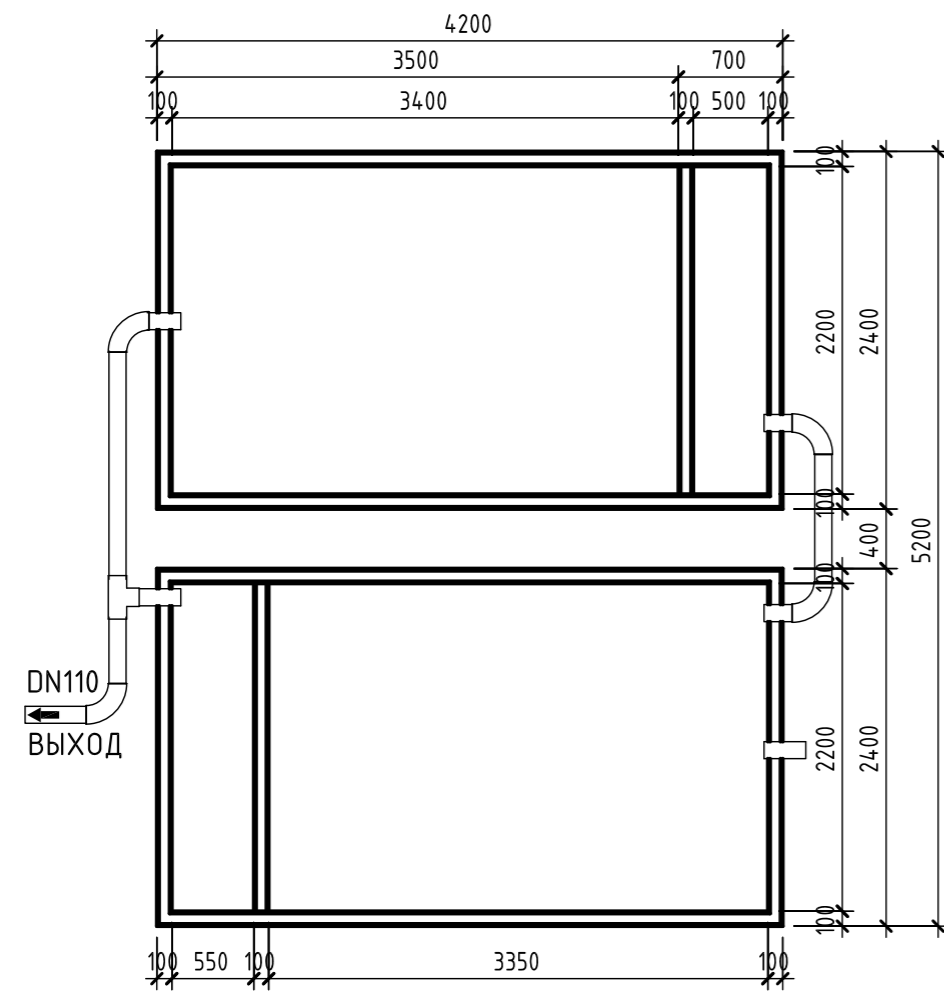

План на отм. 0,000

План на отм. +2,600

Фасад

3D Вид_1

3D Вид_2

Согласовано	
Васм. инв. №	
Подп. и дата	
Инв. № подл.	

Изм.	Кол.уч.	Лист	№ док.	Подп.	Дата
ТОПОЛ WATER TOPAS-100.					
План на отм. 0,000 и +2,600 Фасад. 3D Вид					
			Стадия	Лист	Листов
			РП		
