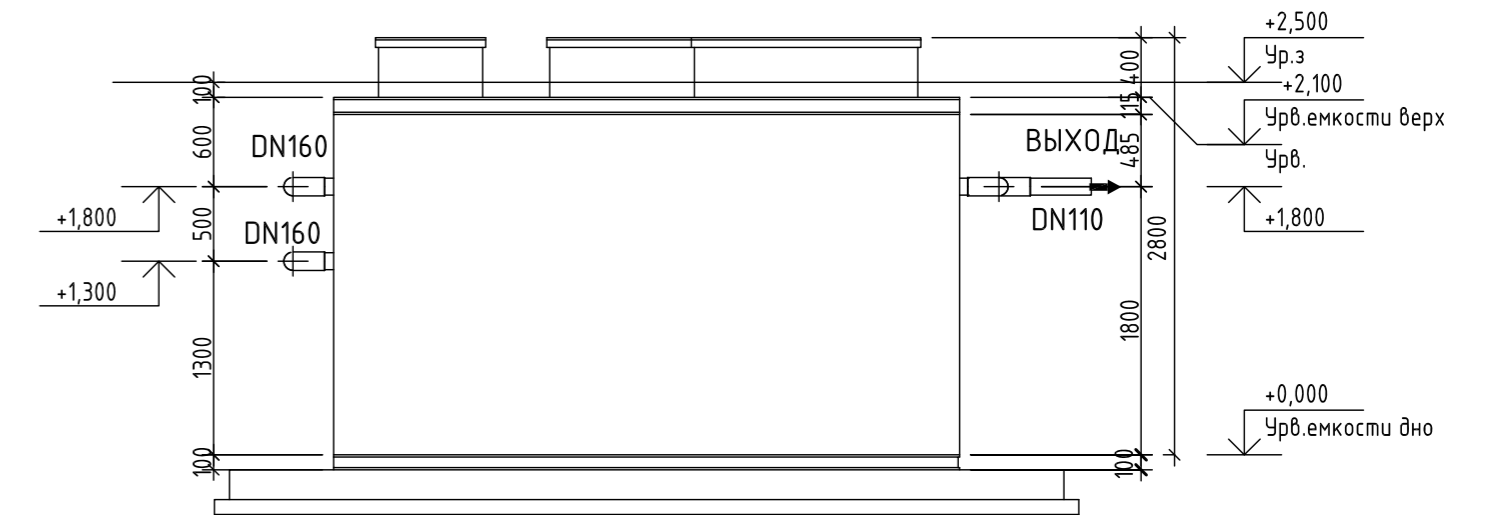

План на отм. 0,000

План на отм. +2,600

Фасад

3D Вид_1

3D Вид_2

Согласовано	
Васм. инв. №	
Подп. и дата	
Инв. № подл.	

Изм.	Кол.уч.	Лист	№ док.	Подп.	Дата
ТОПОЛ WATER TOPAS-100.					
План на отм. 0,000 и +2,600 Фасад. 3D Вид					
			Стадия	Лист	Листов
			РП		
