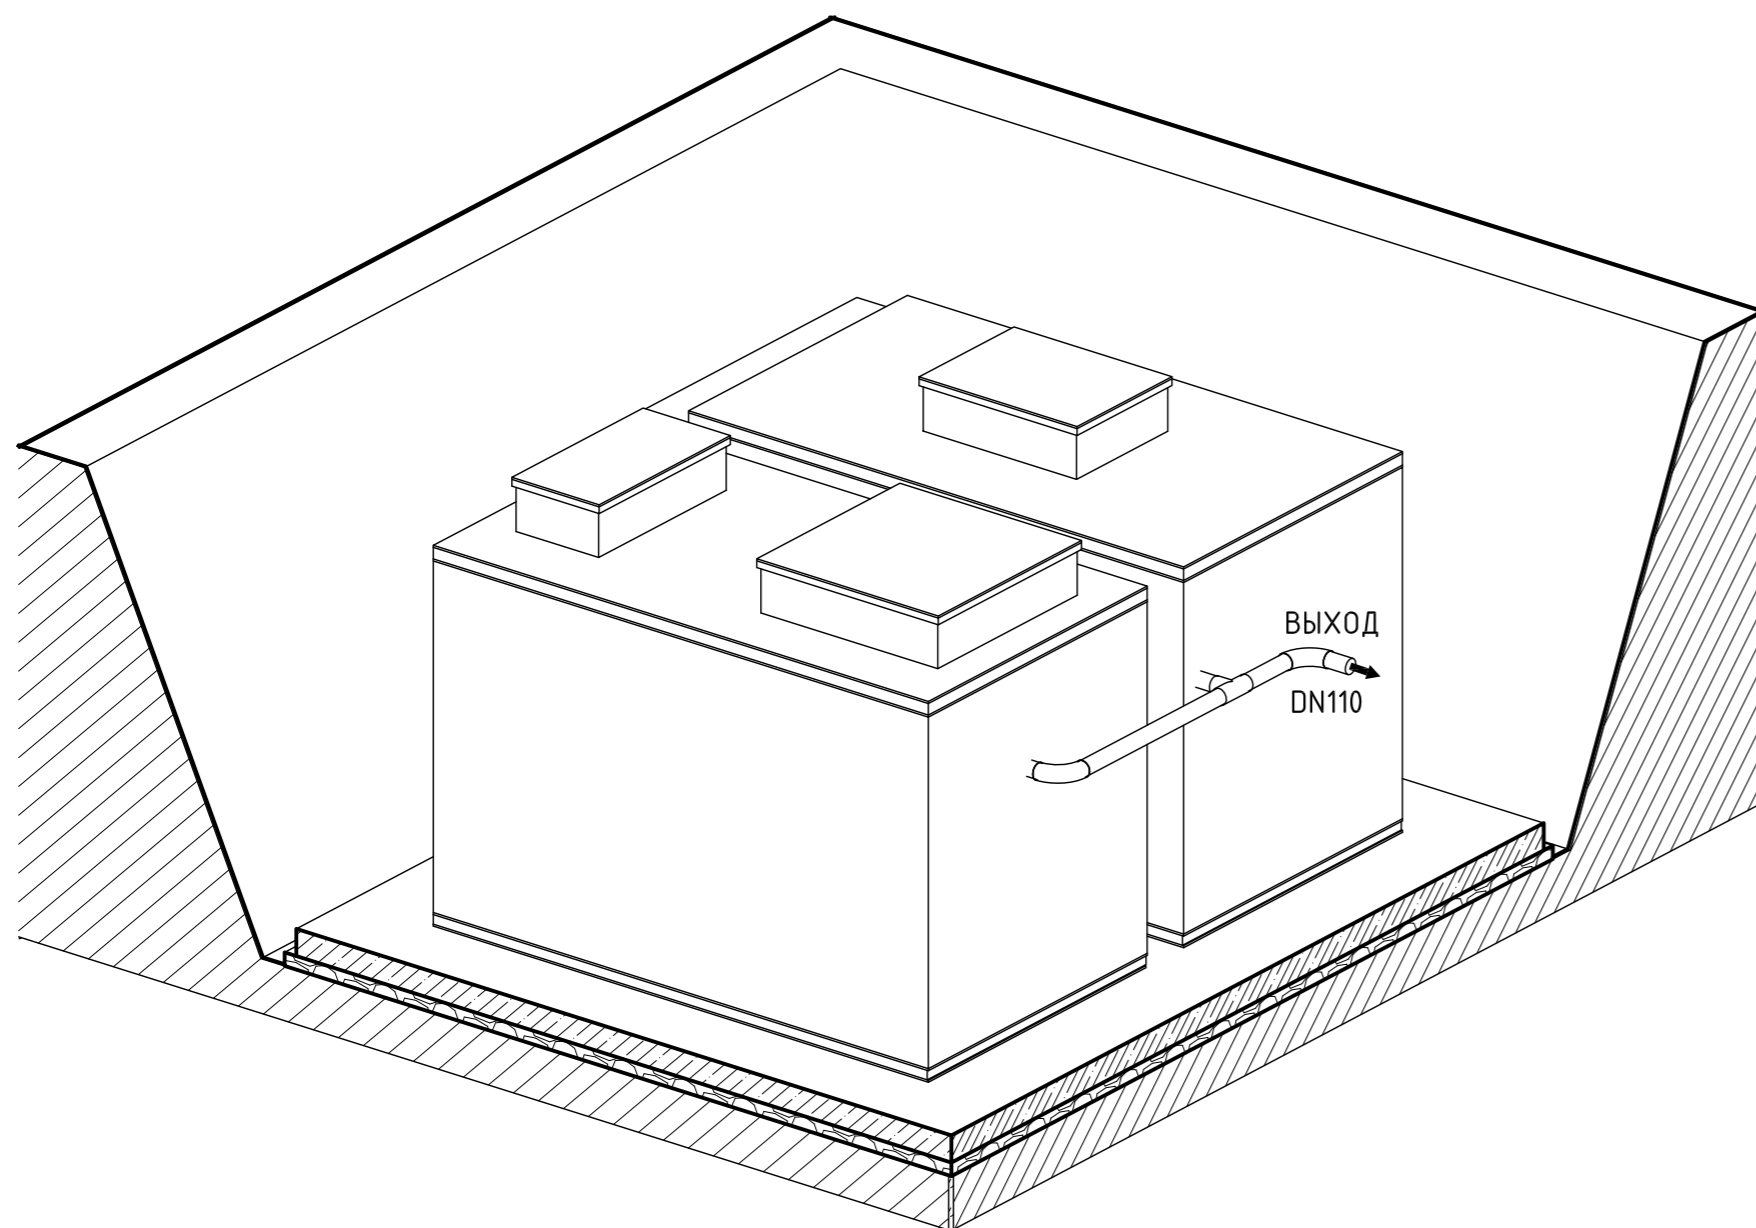

План на отм. 0,000

План на отм. +2,600

Фасад

3D Вид_1

3D Вид_2

Согласовано	
Васм. инв. №	
Подп. и дата	
Инв. № подл.	

Изм.	Кол.уч.	Лист	№ док.	Подп.	Дата
ТОПОЛ WATER TOPAS-100.					
План на отм. 0,000 и +2,600 Фасад. 3D Вид					
			Стадия	Лист	Листов
			РП		
