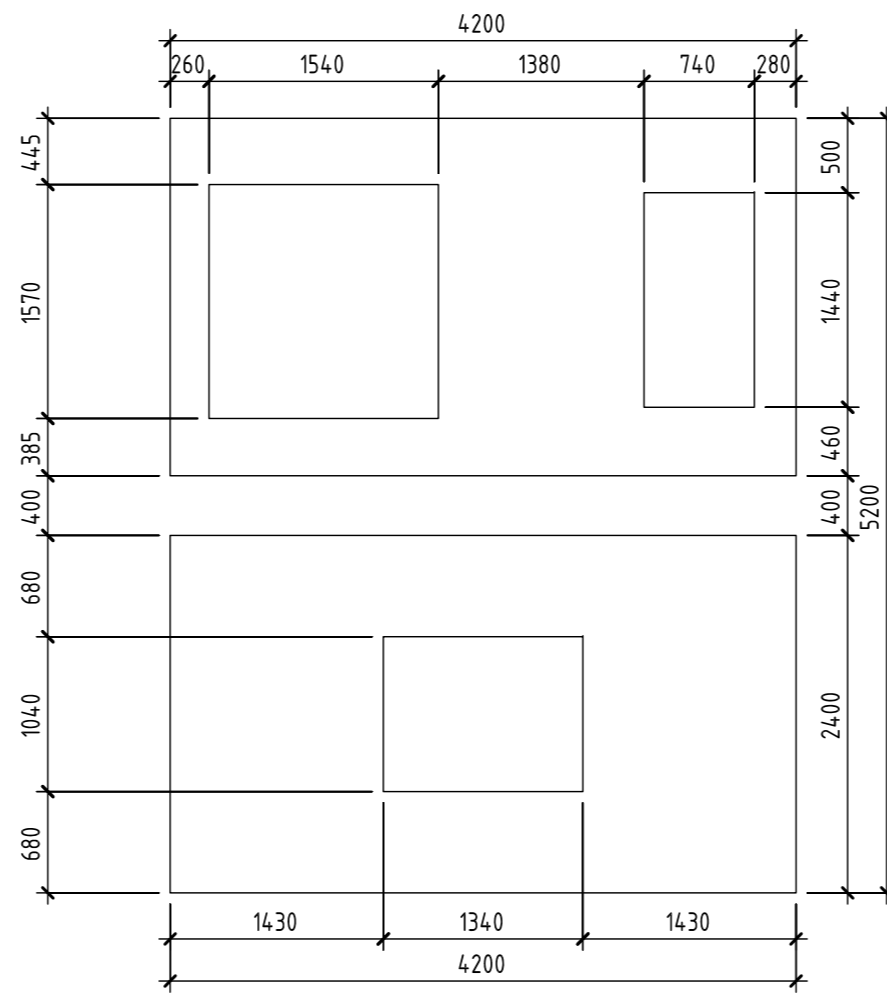

План на отм. 0,000

План на отм. +2,600

Фасад

3D Вид_1

3D Вид_2

Согласовано	
Васм. инв. №	
Подп. и дата	
Инв. № подл.	

Изм.	Кол.уч.	Лист	№ док.	Подп.	Дата
ТОПОЛ WATER TOPAS-100.					
План на отм. 0,000 и +2,600 Фасад. 3D Вид					
			Стадия	Лист	Листов
			РП		
