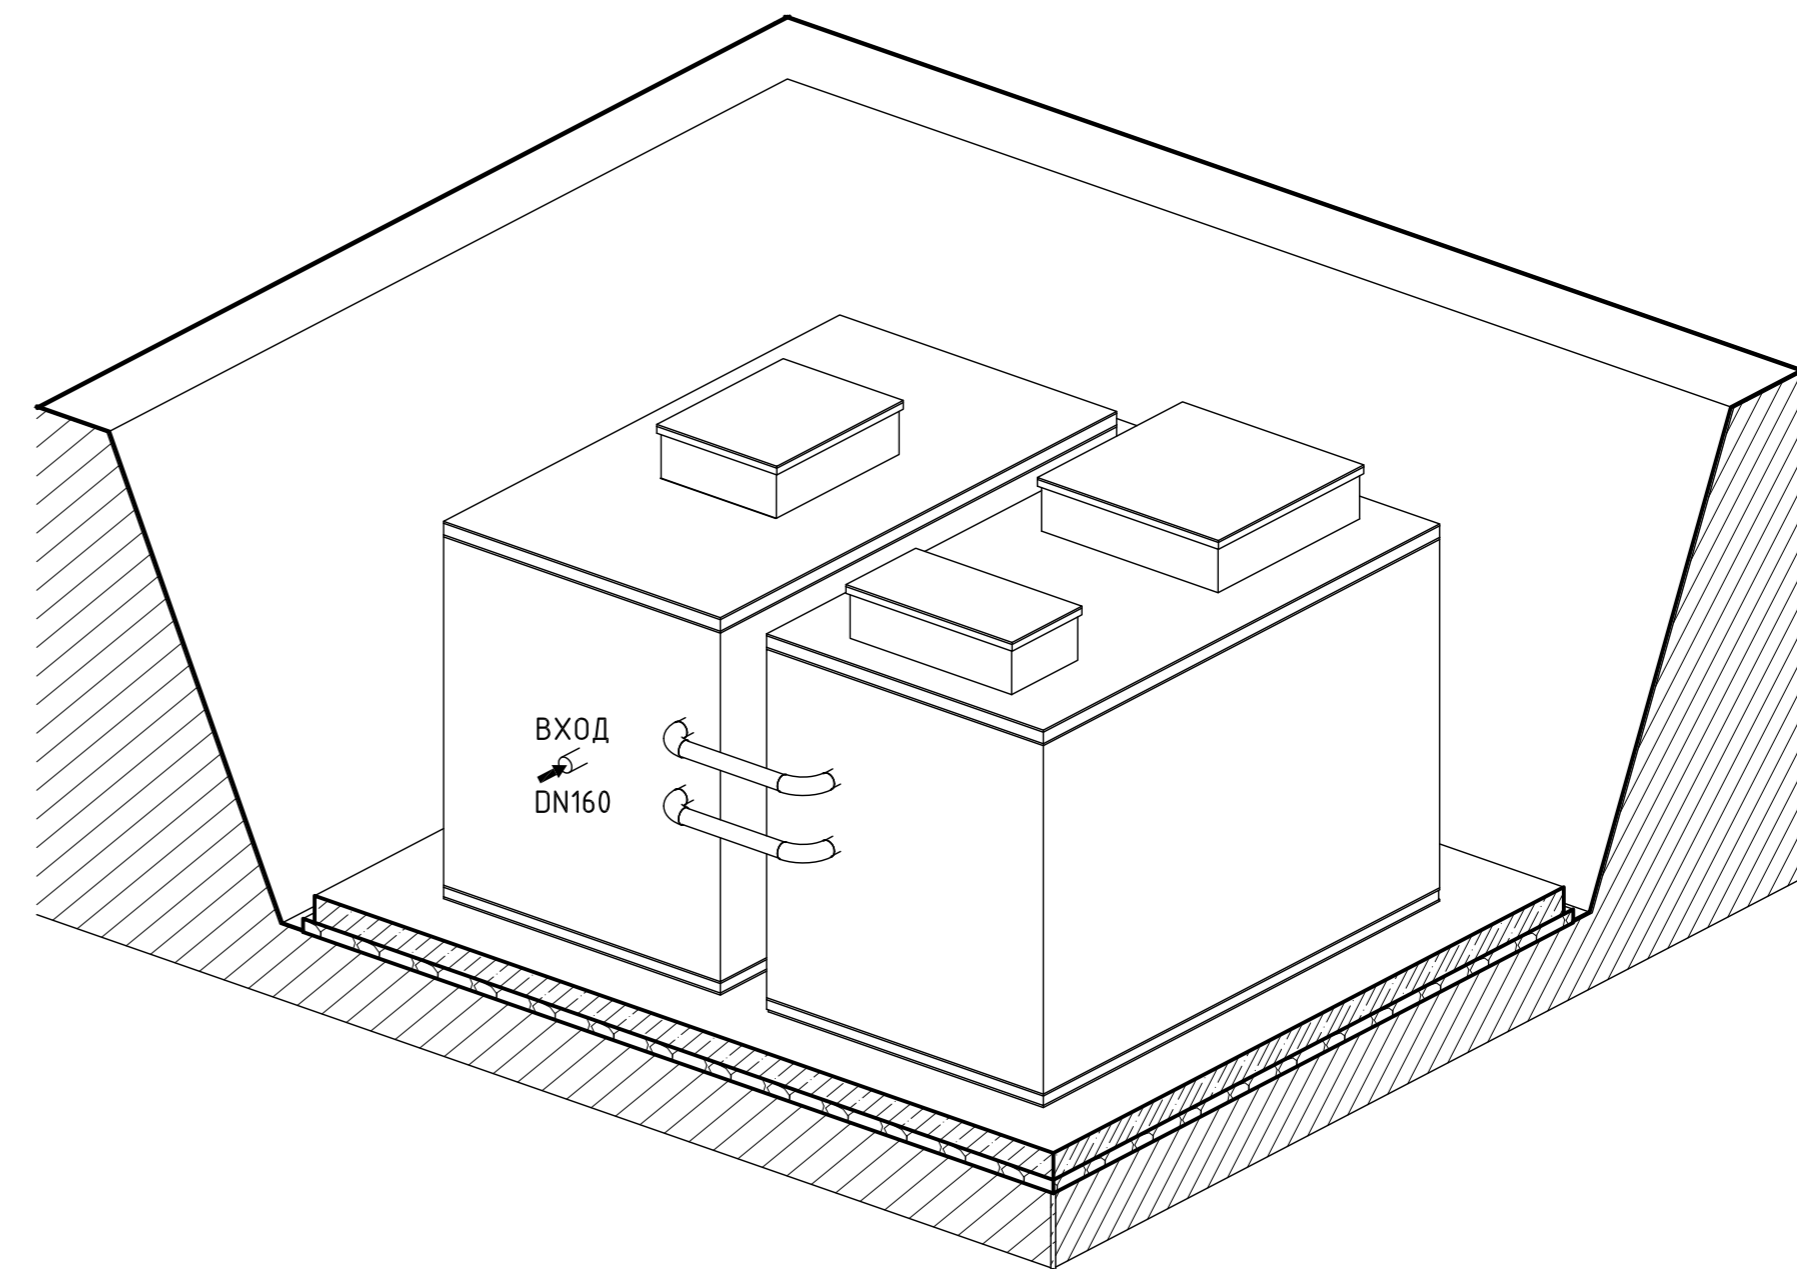

План на отм. 0,000

План на отм. +2,600

Фасад

3D Вид_1

3D Вид_2

Согласовано	
Васм. инв. №	
Подп. и дата	
Инв. № подл.	

Изм.	Кол.уч.	Лист	№ док.	Подп.	Дата
ТОПОЛ WATER TOPAS-100.					
План на отм. 0,000 и +2,600 Фасад. 3D Вид					
			Стадия	Лист	Листов
			РП		
