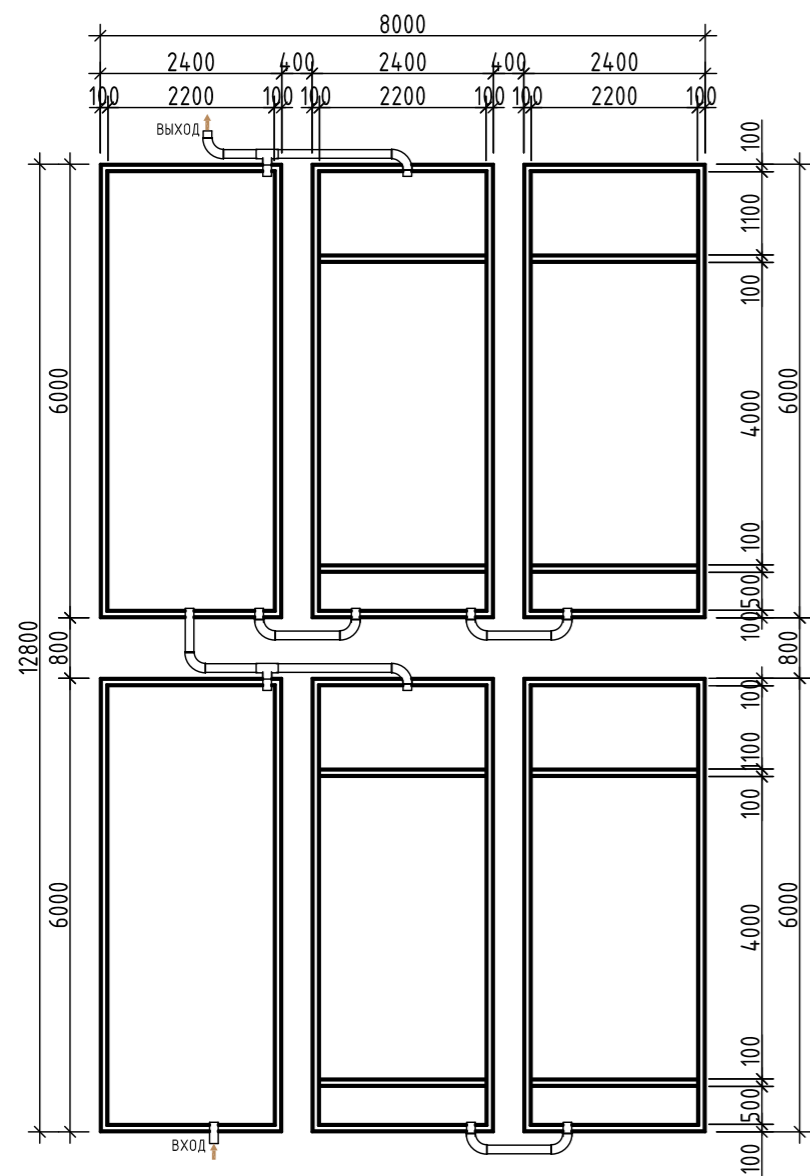

План на отм. 0,000

План на отм. +2,600

3D Вид_1

3D Вид_2

Фасад

Изм.	Кол.уч.	Лист	№ док.	Подп.	Дата	ТОPOL WATER TOPAS-500.	Стадия	Лист	Листов
							РП		
План на отм. 0,000 и +2,600 Фасад. 3D Вид									

Создано	
Взам. инв. №	
Подп. и дата	
Инв. № подл.	