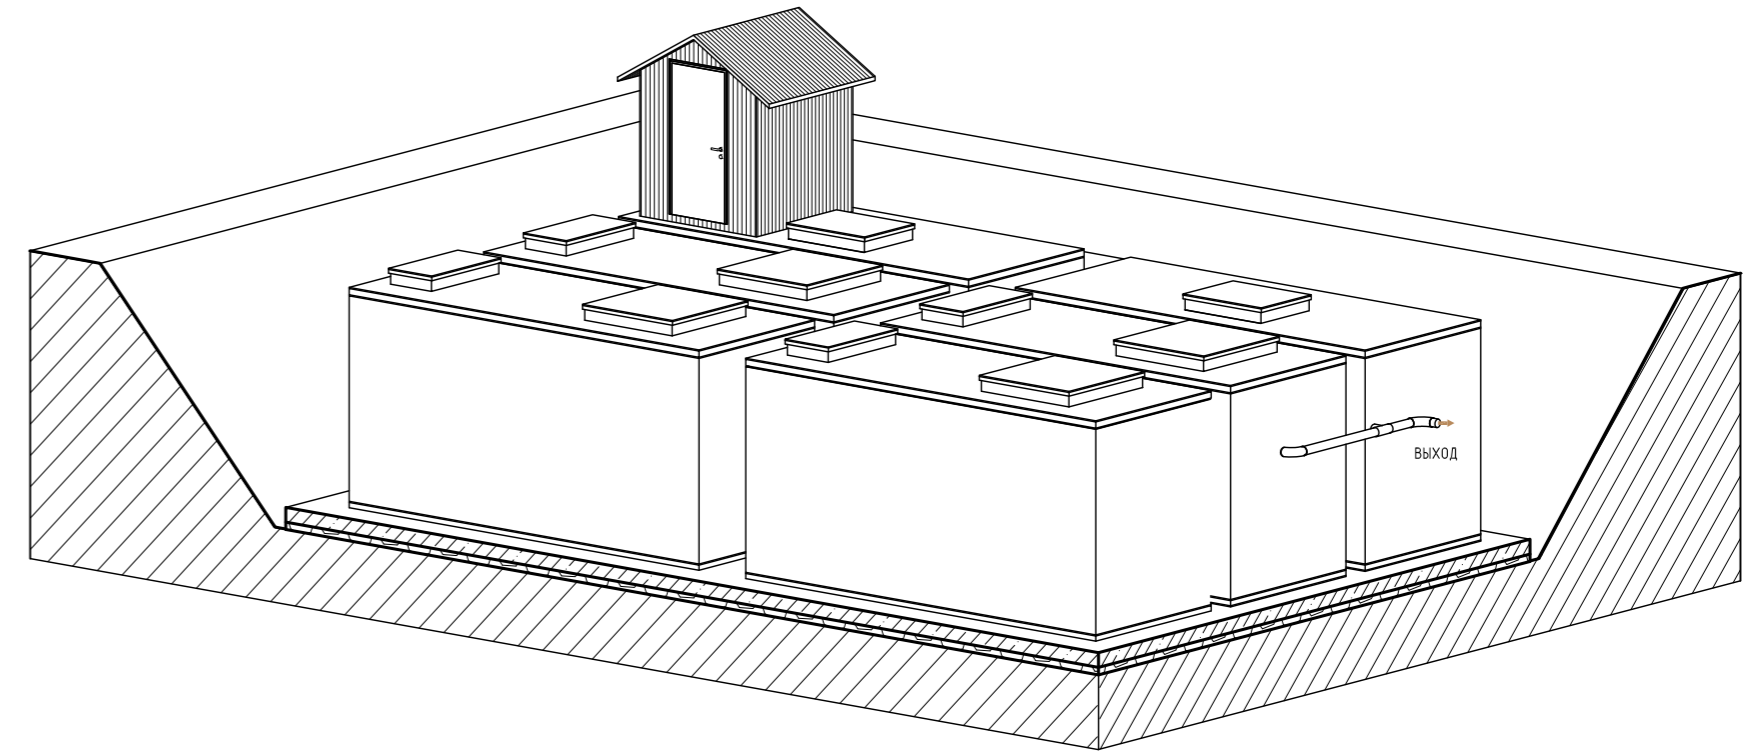

План на отм. 0,000

План на отм. +2,600

3D Вид_1

3D Вид_2

Фасад

Изм.	Кол.уч.	Лист	№ док.	Подп.	Дата	ТОPOL WATER TOPAS-500.	Стадия	Лист	Листов
							РП		
План на отм. 0,000 и +2,600 Фасад. 3D Вид									

Создано	
Взам. инв. №	
Подп. и дата	
Инв. № подл.	