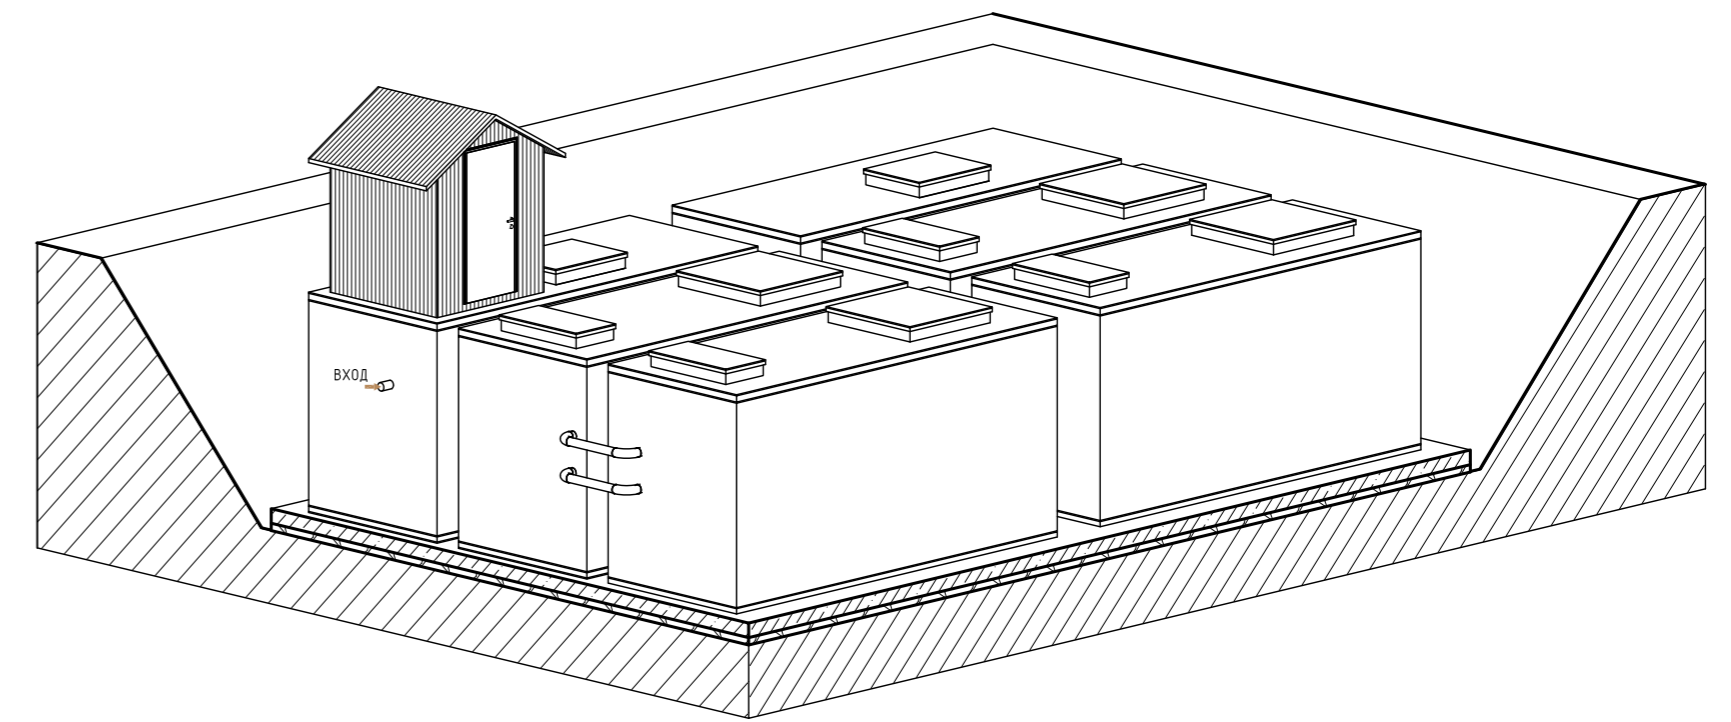

План на отм. 0,000

План на отм. +2,600

3D Вид_1

3D Вид_2

Фасад

Изм.	Кол.уч.	Лист	№ док.	Подп.	Дата	ТОPOL WATER TOPAS-500.	Стадия	Лист	Листов
							РП		
План на отм. 0,000 и +2,600 Фасад. 3D Вид									

Создано	
Взам. инв. №	
Подп. и дата	
Инв. № подл.	