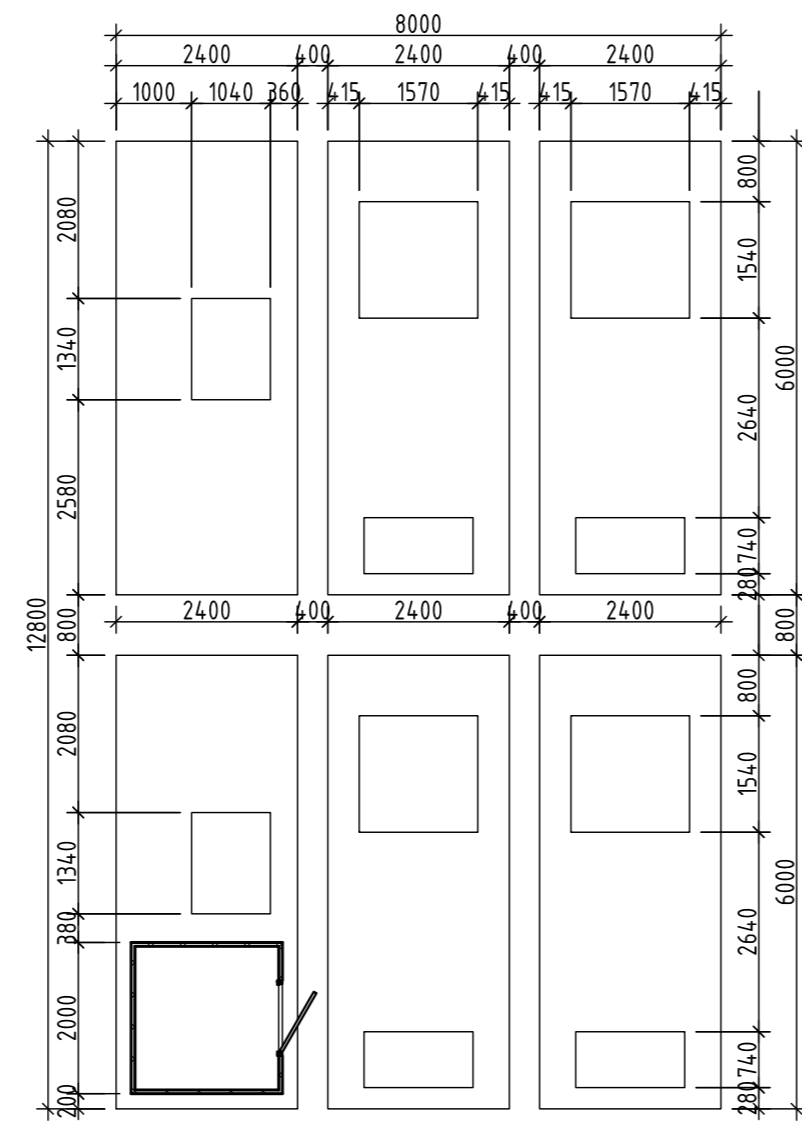

План на отм. 0,000

План на отм. +2,600

3D Вид_1

3D Вид_2

Фасад

Изм.	Кол.уч.	Лист	№ док.	Подп.	Дата	ТОPOL WATER TOPAS-500.	Стадия	Лист	Листов
							РП		
План на отм. 0,000 и +2,600 Фасад. 3D Вид									

Создано	
Взам. инв. №	
Подп. и дата	
Инв. № подл.	