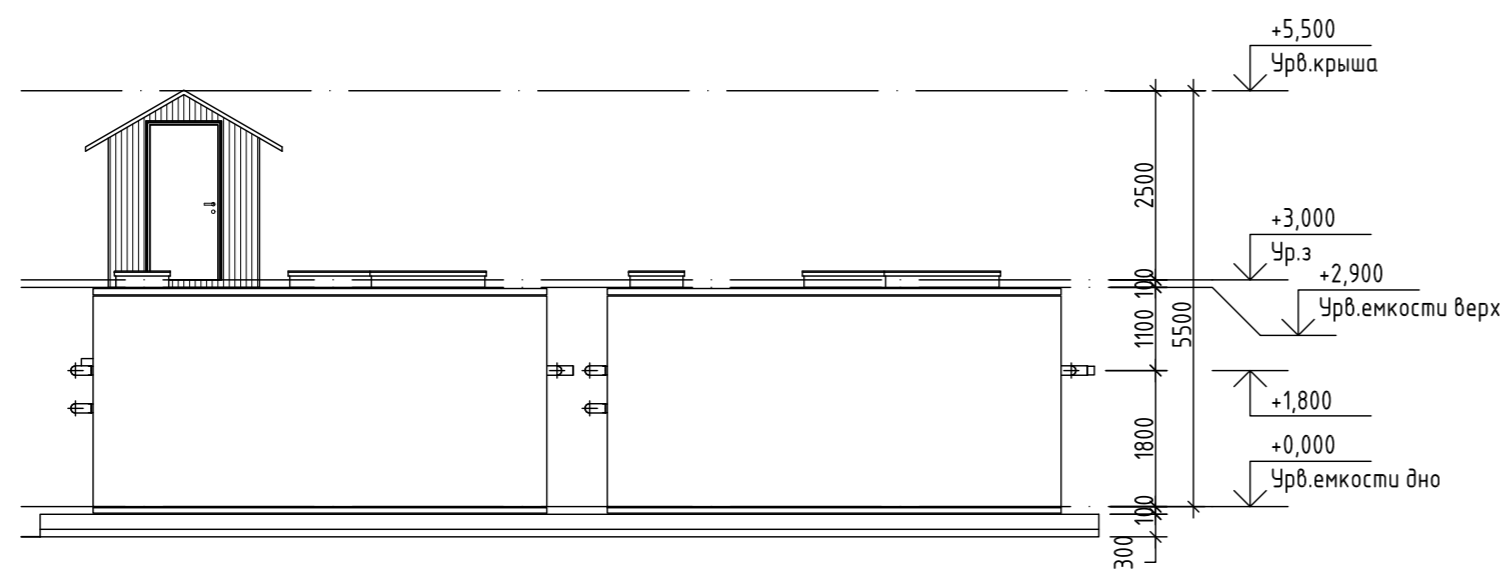

План на отм. 0,000

План на отм. +2,600

3D Вид_1

3D Вид_2

Фасад

Изм.	Кол.уч.	Лист	№ док.	Подп.	Дата	ТОPOL WATER TOPAS-500.	Стадия	Лист	Листов
							РП		
План на отм. 0,000 и +2,600 Фасад. 3D Вид									

Создано	
Взам. инв. №	
Подп. и дата	
Инв. № подл.	