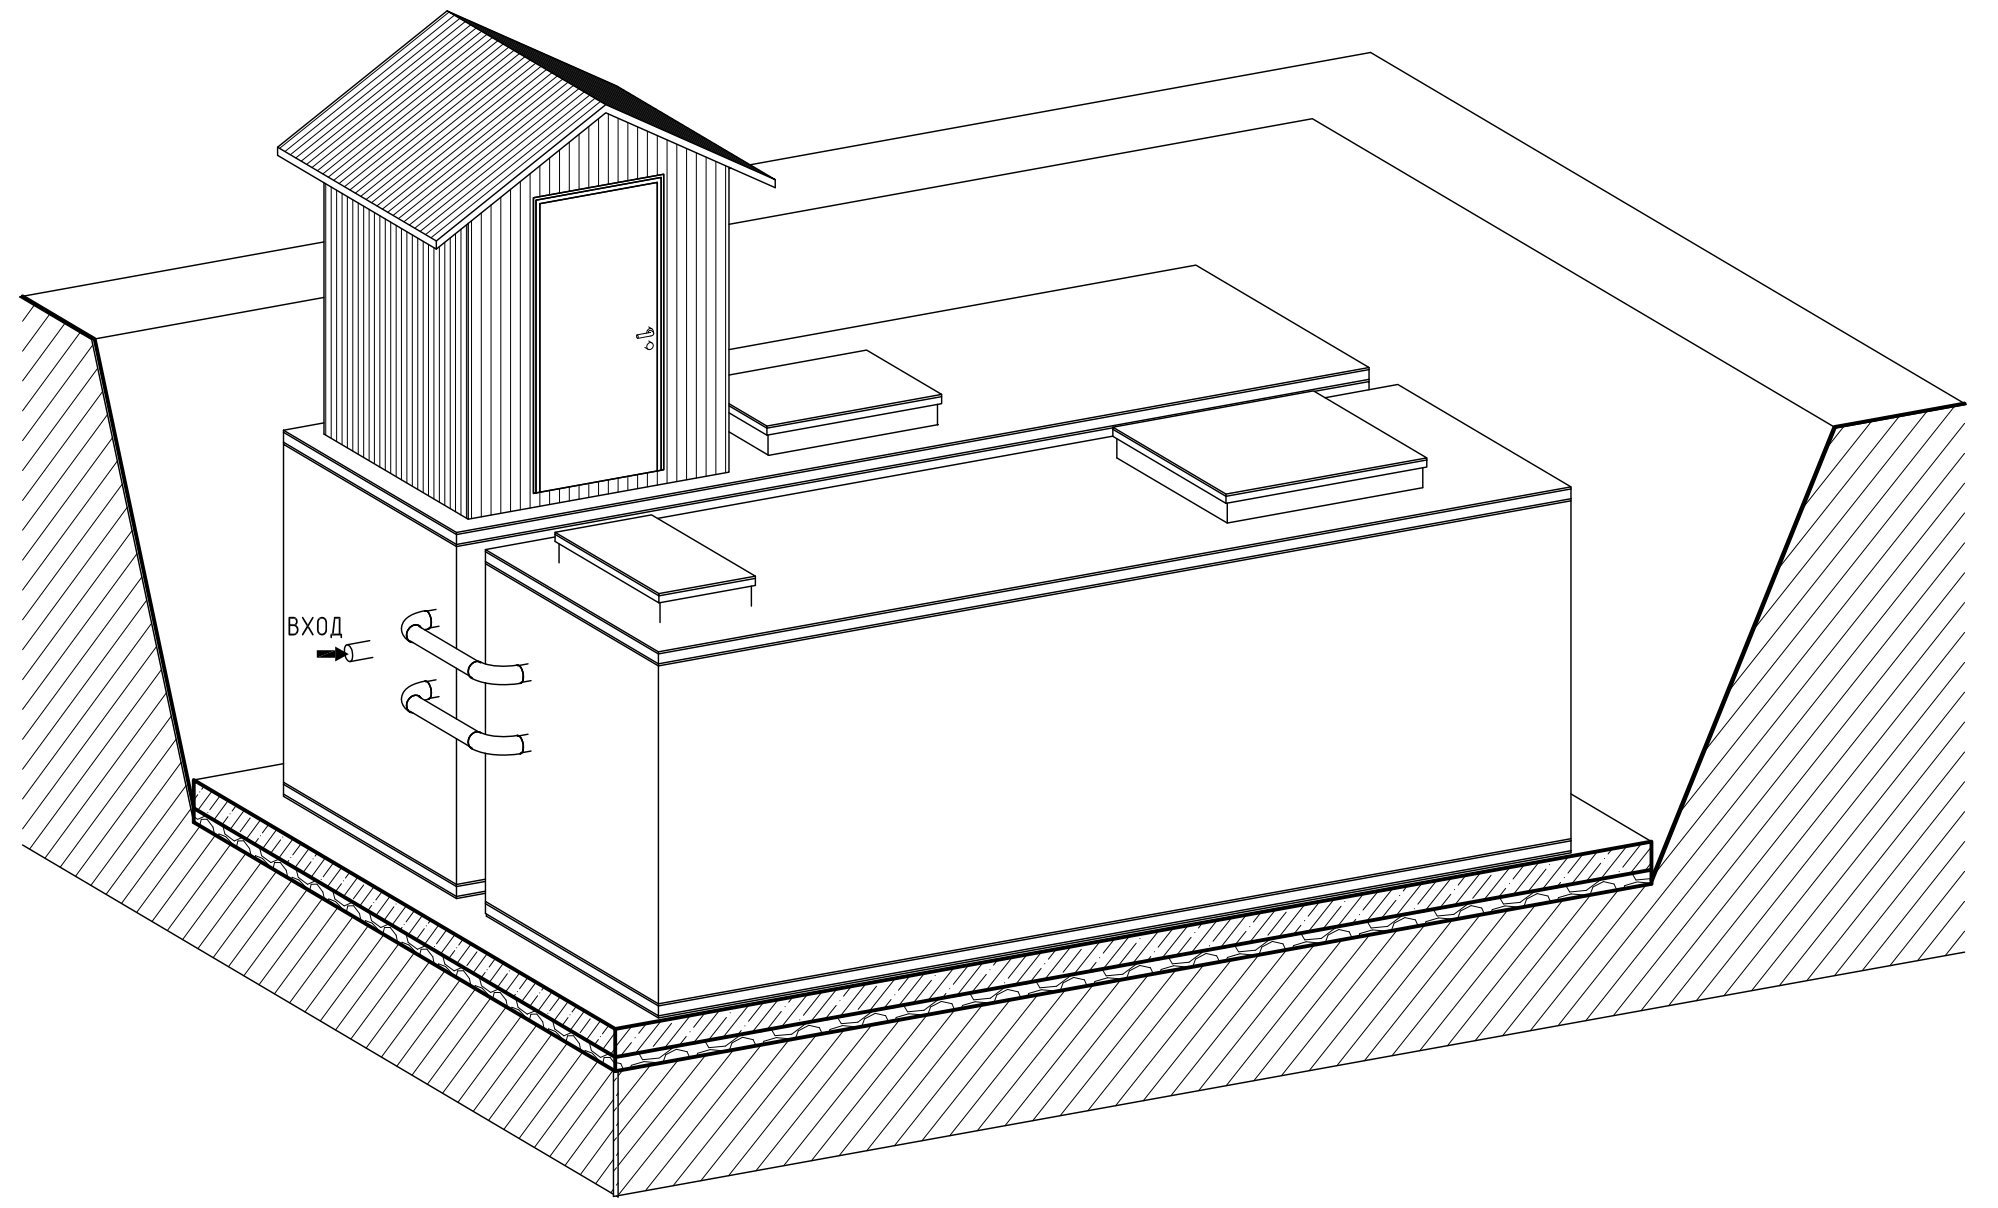

План на отм. 0,000

План на отм. +2,600

Фасад

3D Вид_1

3D Вид_2

Создано	
Васм. инв. №	
Подп. и дата	
Инв. № подл.	

Изм.	Кол.уч.	Лист	№ док.	Подп.	Дата	ТОПОЛ WATER ТОПАС-200.		
						РП	Лист	Листов
План на отм. 0,000 и +2,600 Фасад. 3D Вид						 Формат А2А		