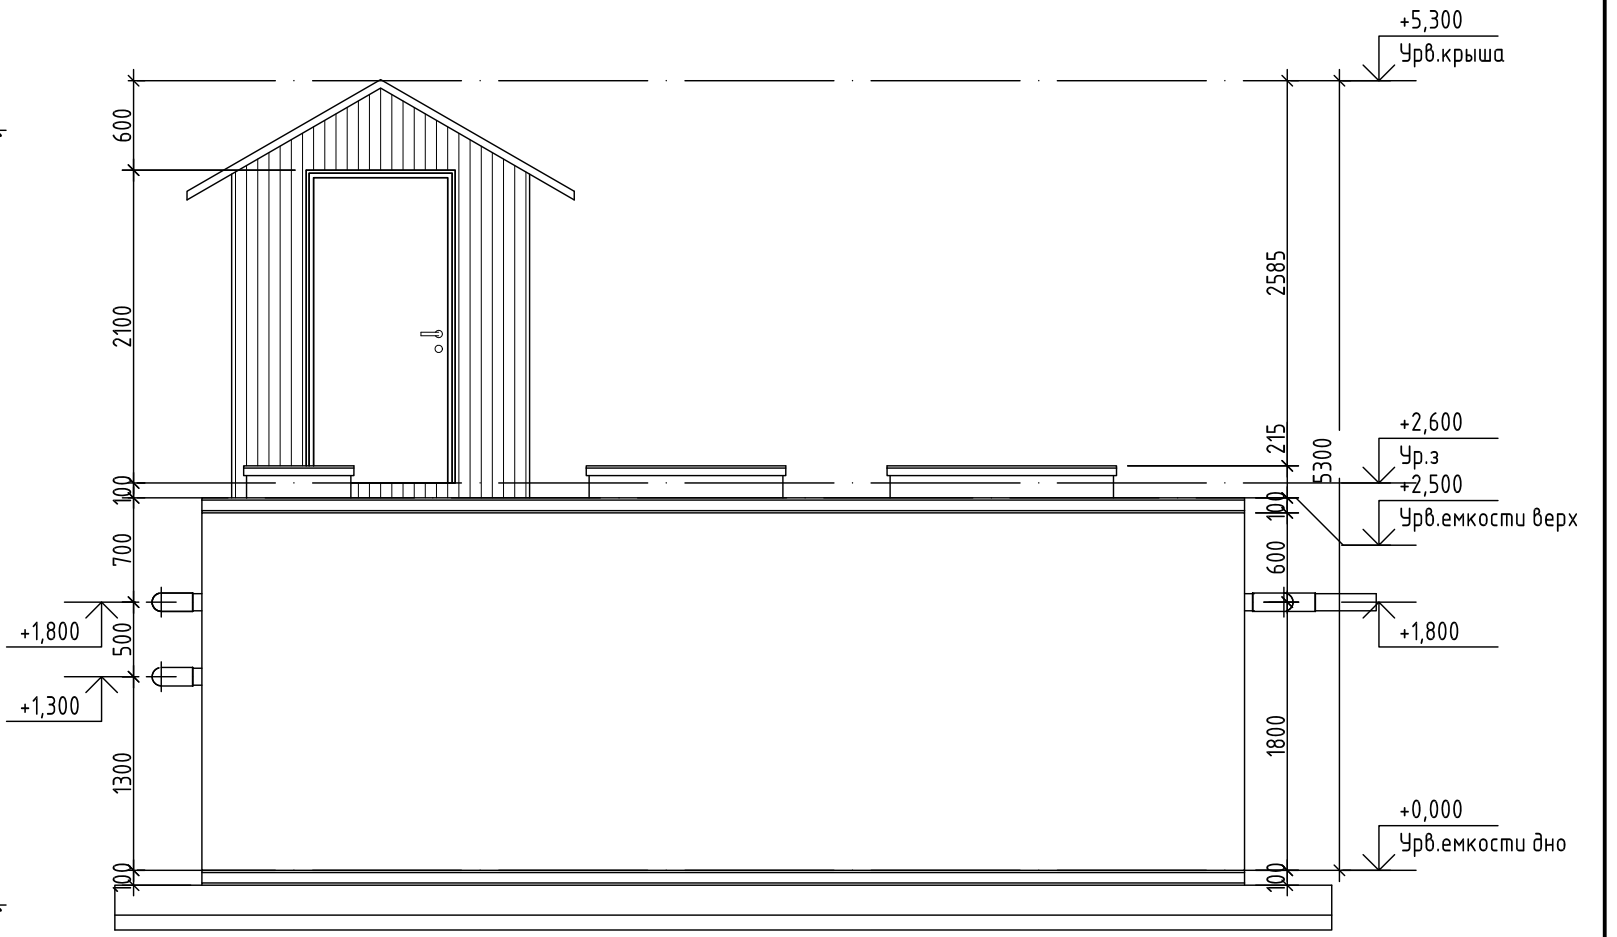

План на отм. 0,000

План на отм. +2,600

Фасад

3D Вид_1

3D Вид_2

Создано	
Васм. инв. №	
Подп. и дата	
Инв. № подл.	

Изм.	Кол.уч.	Лист	№ док.	Подп.	Дата	ТОПОЛ WATER ТОПАС-200.		
						РП	Лист	Листов
План на отм. 0,000 и +2,600 Фасад. 3D Вид						 Формат А2А		