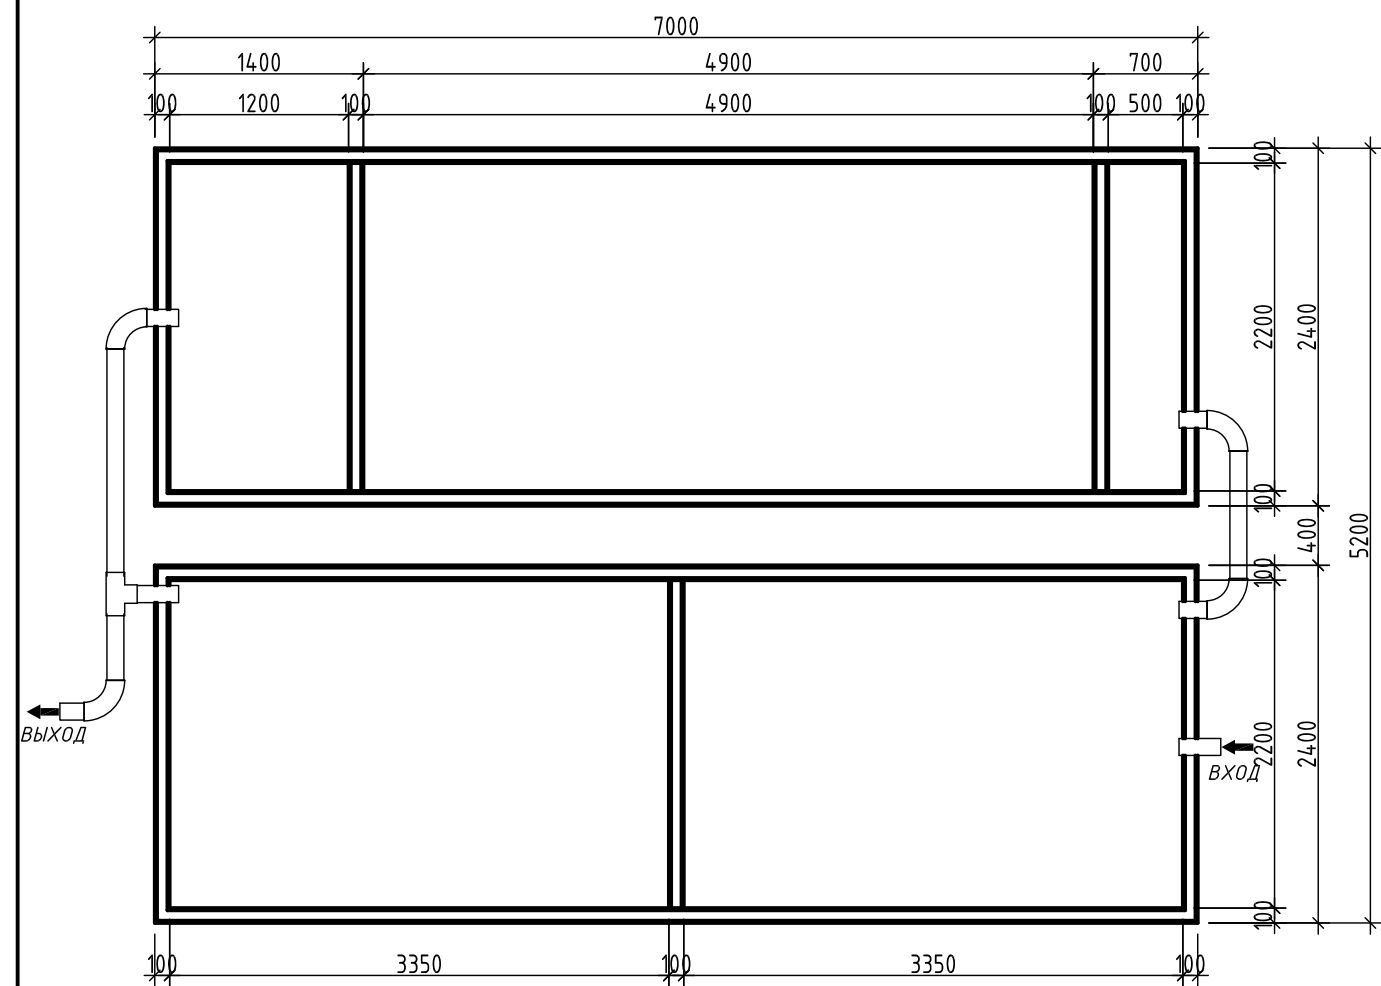

План на отм. 0,000

План на отм. +2,600

Фасад

3D Вид_1

3D Вид_2

Создано	
Васм. инв. №	
Подп. и дата	
Инв. № подл.	

Изм.	Кол.уч.	Лист	№ док.	Подп.	Дата	ТОПОЛ WATER ТОПАС-200.		
						РП	Лист	Листов
План на отм. 0,000 и +2,600 Фасад. 3D Вид						 Формат А2А		