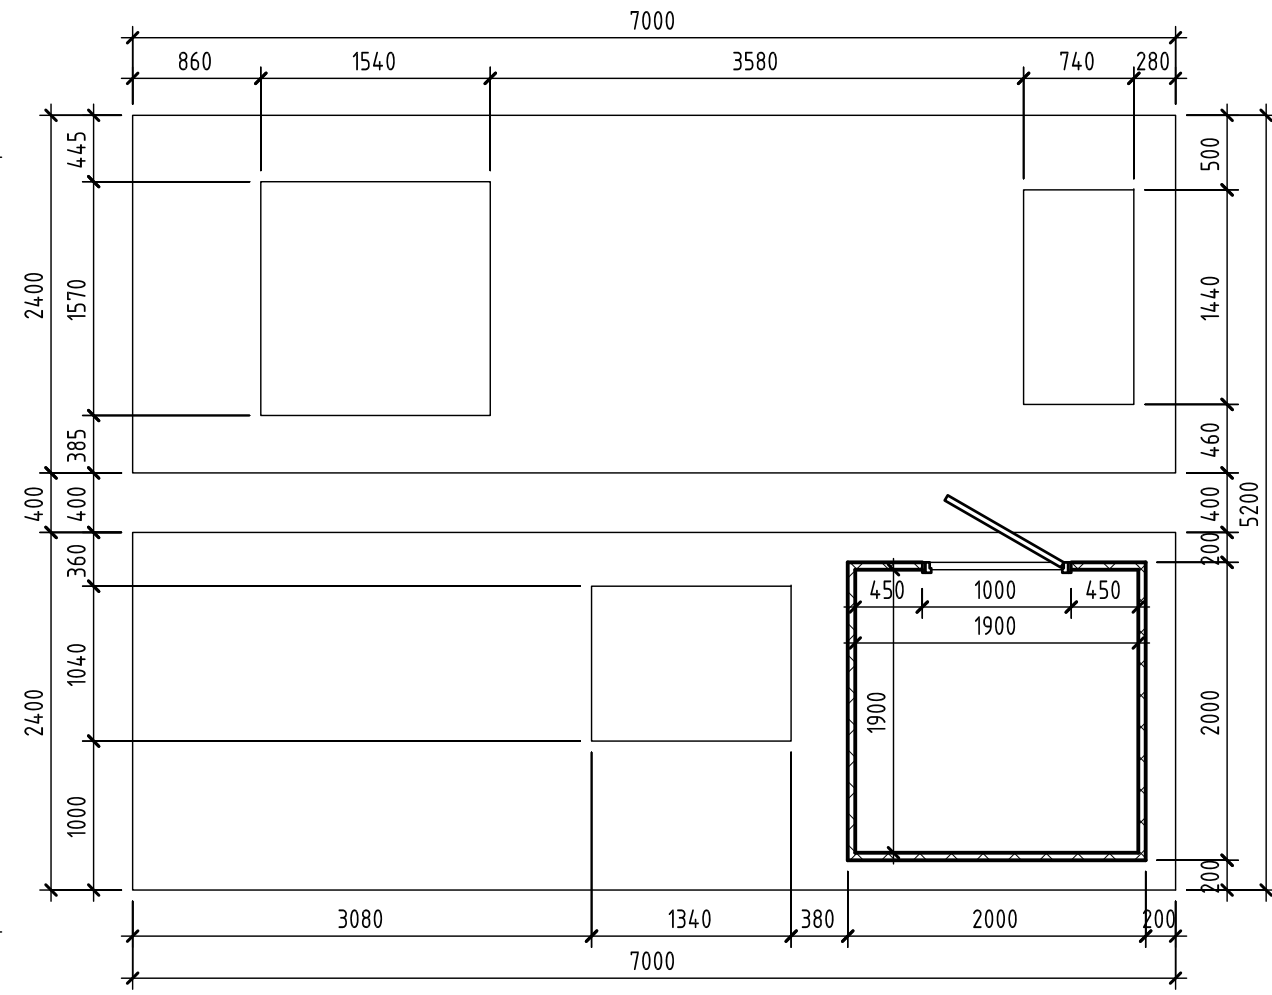

План на отм. 0,000

План на отм. +2,600

Фасад

3D Вид_1

3D Вид_2

Создано	
Васм. инв. №	
Подп. и дата	
Инв. № подл.	

Изм.	Кол.уч.	Лист	№ док.	Подп.	Дата	ТОПОЛ WATER ТОПАС-200.		
						РП	Лист	Листов
План на отм. 0,000 и +2,600 Фасад. 3D Вид						 Формат А2А		