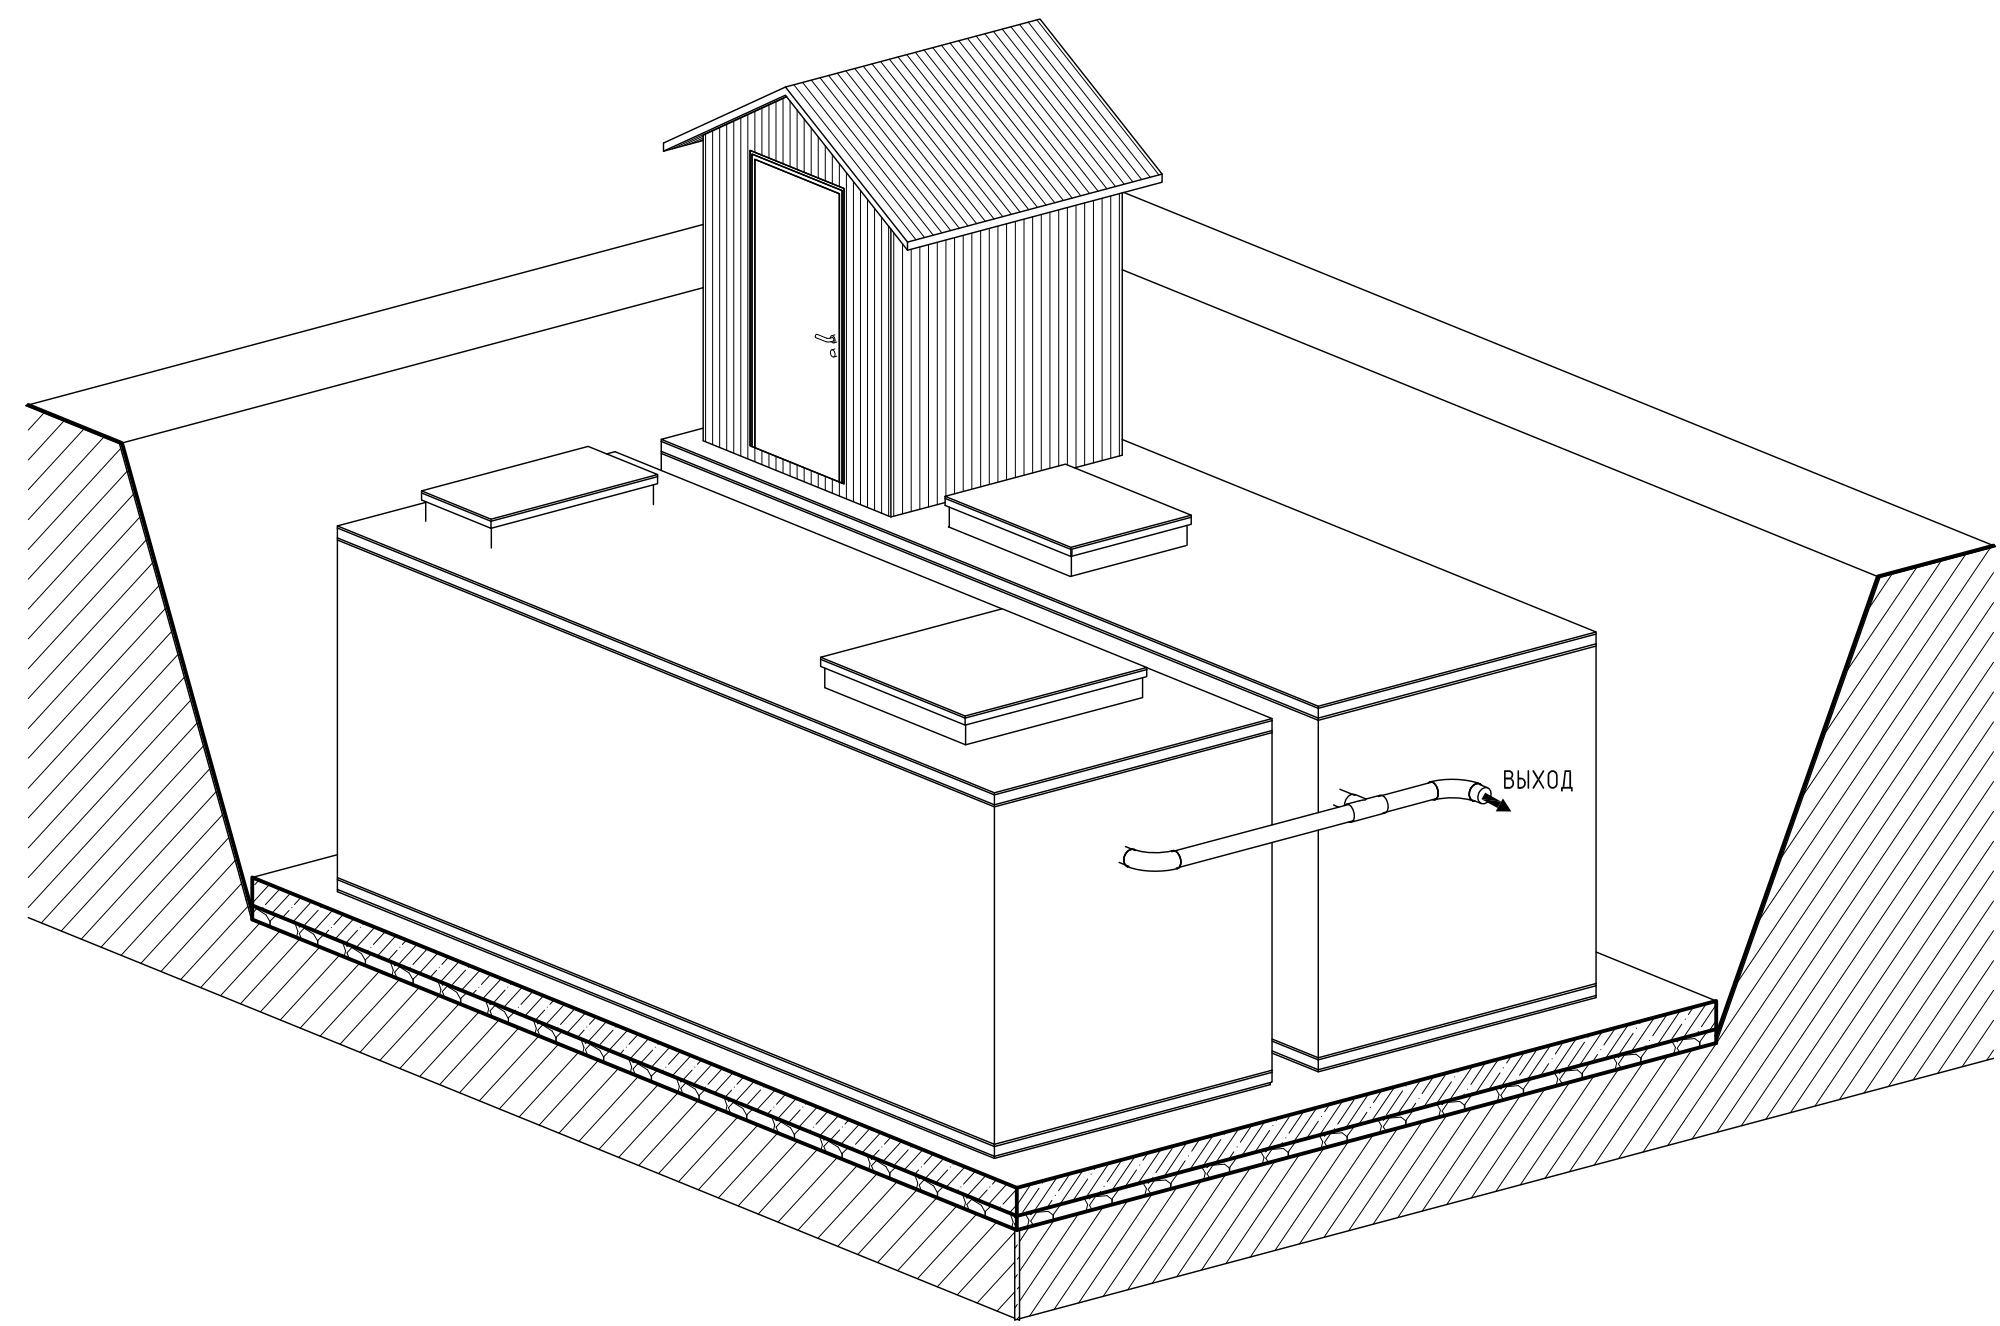

План на отм. 0,000

План на отм. +2,600

Фасад

3D Вид_1

3D Вид_2

Создано	
Васм. инв. №	
Подп. и дата	
Инв. № подл.	

Изм.	Кол.уч.	Лист	№ док.	Подп.	Дата	ТОПОЛ WATER ТОПАС-200.		
						РП	Лист	Листов
План на отм. 0,000 и +2,600 Фасад. 3D Вид						 Формат А2А		